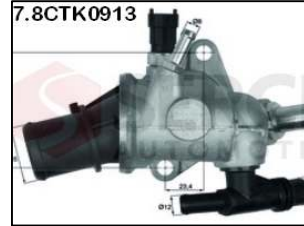

7.8CTK0913