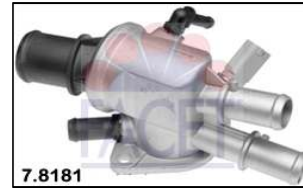

7.8117

7.8120

7.8122

7.8144

7.8146

7.8153

7.8181

7.8189

7.8190

7.8411

7.8563

7.8564

7.8565

7.8669

7.8670

7.8675

7.8676

7.8701

7.8AL274

7.8CTK0913