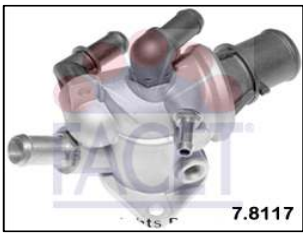

7.8117

7.8120

7.8122

7.8144

7.8146

7.8153

7.8181

7.8189

7.8190

7.8411

7.8563

7.8564

7.8565

7.8669

7.8670

7.8675

7.8676

7.8701

7.8AL274

7.8CTK0913