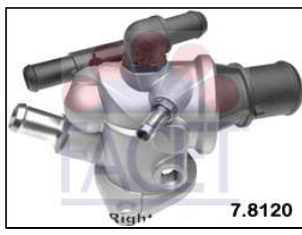

7.8117

7.8120

7.8122

7.8144

7.8146

7.8153

7.8181

7.8189

7.8190

7.8411

7.8563

7.8564

7.8565

7.8669

7.8670

7.8675

7.8676

7.8701

7.8AL274

7.8CTK0913