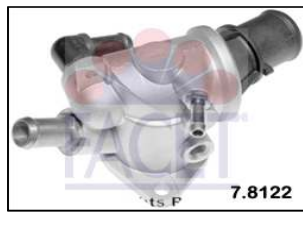

7.8117

7.8120

7.8122

7.8144

7.8146

7.8153

7.8181

7.8189

7.8190

7.8411

7.8563

7.8564

7.8565

7.8669

7.8670

7.8675

7.8676

7.8701

7.8AL274

7.8CTK0913