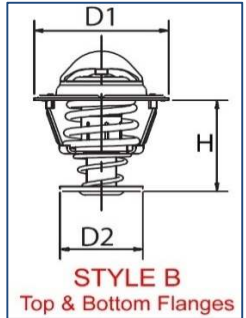

A6	2.3 C4	5	2.3L	AAR	01/94	01/98	7.8256	87	B	67	37	25
A6	2.4 C5	V6	2.4L	AGA,BDV	11/97	10/04	7.8401	92	B	67	35	24
A6	2.6	V6	2.6L	ABC,ACZ	11/94	11/97	7.8410	87	B	67	35	24
A6	2.4 C5	V6	2.4L	AGA,APS	11/97	01/01	7.8410	87	B	67	35	24
A6	2.7 Biturbo	V6	2.7L	ARE	02/02	03/04	7.8410	87	B	67	35	24
A6	2.8 C4, C5	V6	2.8L	ACK,APR	01/97	01/02	7.8410	87	B	67	35	24
A6	4.2 Quattro	V8	4.2L	ANK,ARS,ASG	01/99	03/04	7.8410	87	B	67	35	24
A6	2.0 TFSI C6	4	2.0L	BPJ	09/06	02/09	7.8668	87	C			
A6	2.0	4	2.0L	ALT	08/01	01/05	7.8VW286	100	C			
A8	4.2	V8	4.2L	ABZ	05/95	11/00	7.8410	87	B	67	35	24
A8	2.8 C4, 5	V6	2.8L	AAH,ACK	05/95	12/96	7.8410	87	B	67	35	24
A8		V8	3.7L	AEW	10/96	06/00	7.8410	87	B	67	35	24
TT	1.8T 8N	4	1.8L	AJQ,APP,APX,ARY,AUM, AUQ,BAM,BVP,BVR	10/99	08/06	7.8268	87	A	54		
TT	3.2	V6	3.2L	BPF,BHE,BPF,BUB	12/04	07/10	7.8254	80	B	67	35	26
TT	2.0 TDI 8J	4	2.0L	CBBB	07/09	10/10	7.8547	87	A	54		
TT	2.0 TFSI	4	2.0L	BWA	11/06	06/08	7.8680	87	C			

STYLE C
With housing
see below.

If model not listed,
please contact us
for assistance.

Email Enquiries:
sales@autoagencies.co.nz

E. & O.E.