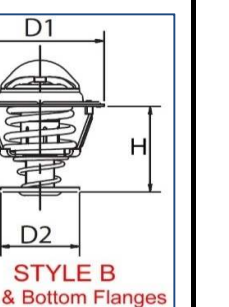

Model	Series	cyl	cc	Engine	year from	year to	Cat. No.	°C	Style	D1	D2	H
320i	E30	6	2.0L	M20B20	09/82	10/93	7.8254	80	B	67		26
320i	E36	6	2.0L	M50B20	33117	5/95	7.8254	80	B	67		26
320i	E36	6	2.0L	M52B20	3/92	4/99	7.8258	88	B	67	35	26
320i	E46	6	2.0L	M52B20,M54B20	3/98	2/05	7.8426	97	C			
320i	E90,E91,E92		2.0L	N43B20A	9/07	12/11	7.8BM358B	97	C			
320i	E90,E91,E92	4	2.0L	N46B20	1/05	3/07	7.8874	107	C			
323i	E21-E30	6	2.3L	M20 B23	06/79	12/85	7.8260	80	B	67	43	26
323i	E36	6	2.5L	M52B25	3/95	10/99	7.8258	88	B	67	35	26
323i	E46	6	2.3L	M52B25	3/98	12/03	7.8426	97	C			
323i	E90-92	6	2.5L	N52B25	1/06	1/12	7.8BM358	97	C			
325Ci	E46	6	2.5L	M54B25	1/00	7/06	7.8426	97	C			
325d Diesel	E46	6	3.0L	M57D30	9/06	12/10	7.8636	88	C			
325d Diesel	E90	6	3.0L	N57D30	1/09		7.8762	87	C			
325e	E30	6	2.7L	M20 B27	01/86	12/87	7.8254	80	B	67		26
325i	E30	6	2.5L	M20 B25	01/88	3/91	7.8254	80	B	67		26
325i	E36	6	2.5L	M50 B25	1/91	5/95	7.8258	88	B	67	35	26
325i	E46	6	2.5L	M54B25	10/00	12/07	7.8426	97	C			
325i	E90-E93	6	2.5L	N52B25	7/05	1/12	7.8BM358	97	C			
325i	E90-E93	6	3.0L	N52B30	1/05	9/13	7.8BM358	97	C			
325iS	E30	6	2.5L	M20B25	01/88	3/90	7.8254	80	B	67		26
325Ti	E46	6	2.5L	M54B25	5/02	2/05	7.8426	97	C			
328Ci	E46	6	2.8L	M52 B28	6/99	2/07	7.8426	97	C			
328i	E36	6	2.8L	M52 B28	1/95	10/99	7.8302	92	B	67	35	26
330Ci	E46	6	3.0L	M54B30	9/00	2/07	7.8426	97	C			
330d Diesel	E46	6	3.0L	M57D30 (306D1)	1/00	1/05	7.8429	75	A	83.5		
330d Diesel	E46,E90	6	3.0L	M57D30 (306D2, 2)	9/05	9/11	7.8636	88	C			
330d Diesel	E90	6	3.0L	N57D30	1/09		7.8762	87	C			
330i	E90 E91	6	3.0L	N52B30	5/05	12/08	7.8BM358	97	C			
330i	E90-E93	6	3.0L	N53B30	9/07	3/13	7.8BM358	97	C			
330i	E46	6	2.5L	M54B25	1/00	1/02	7.8426	97	C			
330i	E46	6	3.0L	M54B30	9/00	2/05	7.8426	97	C			
335d Diesel	E90	6	3.0L	M57D30	9/06	12/11	7.8636	88	C			
335i	E90 E91	6	3.0L	N54B30A	12/06	3/10	7.8BM358	97	C			
518i	E34	4	1.8L	M40B18	8/89	9/95	7.8258	88	B	67	35	26
518i	E34	4	1.8L	M43B18	1/89	9/97	7.8428	95	C			
520d Diesel	E39	4	2.0L	M47D	2/00	9/03	7.8425	85	C			
520d Diesel	E46,E90	4	2.0L	N47D20A	7/05		7.8762	87	C			
520d Diesel	E90	4	3.0L	N57D30A	3/10		7.8762	87	C			
520i	E34-E39	6	2.0L	M50B20	9/90	1/00	7.8258	88	B	67	35	26
520i	E12	4	2.0L	M20B	09/77	5/81	7.8260	80	B	67	43	26
520i	E28	6	2.0L	M20	03/83	12/85	7.8260	80	B	67	43	26
520i	E39	6	2.0L	M52B20	1/96	6/03	7.8426	97	C			
520i	E39,E60	6	2.2L	M54B22	1/00	1/05	7.8426	97	C			
520i	E60	4	2.0L	N43B20A	9/07	3/10	7.8BM358B	97	C			
523i	E39	6	2.5L	M52 B25	4/96	11/00	7.8426	97	C			
523i	E60-E61	6	2.5L	N52B25	7/05	3/10	7.8BM358	97	C			
524td	E28,E34	6	2.4L	M21D	09/83	9/95	7.8260	80	B	67	43	26
525d Diesel	E39	6	2.5L	M57D25	2/00	6/03	7.8429	88	C			
525d Diesel	E60	6	3.0L	M57D30	6/04	12/11	7.8636	88	C			
525d Diesel	E90	6	3.0L	N57D30A	3/10		7.8762	87	C			
525e	E28	6	2.7L	M20B27	10/85	12/87	7.8254	80	B	67	35	26
525i	E28	6	2.5L	M30B25	06/81	12/87	7.8254	80	B	67	35	26
525i	E34	6	2.5L	M20B25	09/88	10/90	7.8254	80	B	67	35	26
525i	E34	6	2.5L	M50B25	11/90	3/96	7.8258	88	B	67	35	26
525i	E39	6	2.5L	M54B25	9/00	6/03	7.8426	97	C			
525i	E60-E61	6	2.5L	N52B25	7/05	7/10	7.8BM358	97	C			
525i	E60-E61	6	3.0L	N52B30,N53B30	7/05	7/10	7.8BM358	97	C			
525i	E39,E60	6	2.5L	M54B25	1/01	7/10	7.8426	97	C			
528i	E12-E28	6	2.8L	M30B28E3	08/77	12/85	7.8254	80	B	67	35	26
528i	E39	6	2.8L	M52 B28	4/96	11/00	7.8426	97	C			

STYLE C
With housing
see below.

If model not listed,
please contact us
for assistance.

E. & O.E.