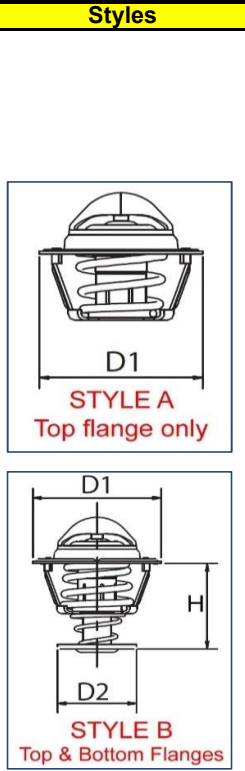

**Styles**

**STYLE A**  
Top flange only

**STYLE B**  
Top & Bottom Flanges

**STYLE C**  
With housing  
see below.

If model not listed,  
please contact us  
for assistance.

**E. & O.E.**

Model	Series	cyl	cc	Engine	year from	year to	Cat. No.	°C	Style	D1	D2	H
X5	E53 4.4i	V8	4.4L	M62B44	11/00	2/07	7.8BM363	105	C			
X5	E53 4.6is	V8	4.6L	M62B46	2/02	10/03	7.8BM363	105	C			
X5	E53,E70	V8	4.8L	N62B48	1/04	10/10	7.8BM364	105	C			
X5	E70	V8	4.4L	N63B44A	5/10		7.8BM364	105	C			
X6 Diesel	E71	6	3.0L	M57D30	6/07	6/14	7.8636	88	C			
X6 Diesel	E90	6	3.0L	N57D30	9/08		7.8762	87	C			
X6	E71,E72	6	3.0L	N54B30,N55B30	7/08		7.8BM358	97	C			
X6	E71 50i	V8	4.4L	N63B44	3/09		7.8BM364	105	C			
Z3	E36	6	2.8L	M52B28	4/97	6/00	7.8302	92	B	67	35	26
Z3	E36	4	1.9L	M44B19	10/95	3/99	7.8427	95	C			
Z3	E36	4	1.8L	M43B18	10/95	10/98	7.8428	95	C			
Z3	E36	4	1.9L	M43 B19	7/98	3/03	7.8BM360	105	C			
Z3	E36	6	2.0L	M52B20	4/99	1/03	7.8426	97	C			
Z3	E36	6	2.8L	M52 B28	4/97	9/03	7.8426	97	C			
Z3	E36	6	3.0L	M54B30	6/00	1/03	7.8426	97	C			
Z3	E36	6	2.2L	M54B22	10/00	12/02	7.8426	97	C			
Z4	E85	6	2.5L	N52B25	4/06		7.8BM358	97	C			
Z4	E85-E86	6	3.0L	N52B30	4/06		7.8BM358	97	C			
Z4	E85	4	2.0L	N46B20	4/05		7.8874	107	C			
Z4	E85	6	2.2L	M54B22	1/04	3/09	7.8426	97	C			
Z4	E85	6	2.5L	M54B25	7/03	3/06	7.8426	97	C			
Z4	E85	6	3.0L	M54306S3	7/03	3/06	7.8426	97	C			