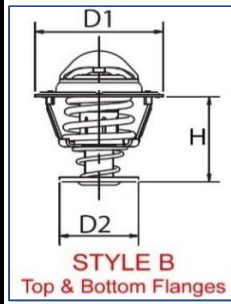

STYLE C
With housing
see below.

If model not listed,
please contact us
for assistance.

Email Enquiries:
sales@autoagencies.co.nz

E. & O.E.

Model	Engine	from	to	Cat. No.	°C	Style	D1	D2	H	Styles
C4 2.0 16V	EW10J4S, RFK (EW10J4S)	11/04		7.8423	89	C				 <p>STYLE A Top flange only</p>
C4 2.0 HDi	RHZ (DW10ATED)	11/04		7.8323	83	B	55	29	35	
C4 2.0 HDi	DW10BTED4, RHR (DW10BTED4)	11/04		7.8748	83	C				
C5 1.6 HDi	DV6TED4	02/08		7.8734	83	C				
C5 1.6 HDi (RC8HZB)	DV6TED4	09/04		7.8708	83	C				
C5 1.8 16V	6FY-EW7A	09/05		7.8423	89	C				
C5 2.0 16V	RFN (EW10J4)	03/01		7.8423	89	C				
C5 2.0 HDi	RHS(DW10ATED),RHZ(DW10ATED)	03/01	08/04	7.8323	83	B	55	29	35	
C5 2.0 HDi	DW10BTED4	02/08		7.8748	83	C				
C5 2.0 HDi (RCRHRH)	DW10BTED4	09/04		7.8748	83	C				
C5 2.2 HDi	DW12BTED4/FAP	04/06		7.8747	83	C				
C5 2.2 HDi (DC4HXB, DC4HXE)	4HX (DW12TED4/FAP)	03/01		7.8323	83	B	55	29	35	
C5 2.7 HDi	DT17ED4	02/08		7.8685	88	B	44	35	33	 <p>STYLE B Top & Bottom Flanges</p>
C5 3.0 V6 (DCXFXC, DCXFXF)	XF (ES9J4S)	03/01		7.8510	82	C				
C6 2.2 HDi	4HT (DW12BTED4)	06/06		7.8747	83	C				
C6 2.7 HDi	DT17ED4	09/05		7.8685	88	B	44	35	33	
C6 3.0 V6	ES9J4S	09/05		7.8510	82	C				
C8 2.0	RF (EW10J4)	07/02		7.8423	89	C				
C8 2.0 HDi	RHM(DW10ATED4),RHT(DW10ATED4)									
C8 2.0 HDi	RHW(DW10ATED4)	07/02		7.8323	83	B	55	29	35	
C8 2.0 HDi	RHK (DW10UTED4)	02/07		7.8748	83	C				
C8 2.0 HDi	RHR (DW10BTED4)	03/06		7.8748	83	C				
C8 2.2	3FZ (EW12J4)	07/02		7.8423	89	C				
C8 2.2 HDi	4HW (DW12TED4)	07/02		7.8323	83	B	55	29	35	<p>STYLE C With housing see below.</p>
C8 2.2 HDi	4HT (DW12BTED4)	06/06		7.8747	83	C				
C8 3.0 V6	XF (ES9J4S)	07/02		7.8510	82	C				
NEMO 1.4	KFV (TU3A)	02/08		7.8191	89	C				
NEMO 1.4 HDi	8HS (DV4TED)	02/08		7.8486	83	C				
SAXO 1.0 X	CDZ (TU9M)	05/96	06/03	7.8290	89	A	53.5			
SAXO 1.1 X,SX	HDZ (TU1M)	05/96	09/03	7.8290	89	A	53.5			
SAXO 1.1 X,SX	HFX (TU1JP)	05/96	09/03	7.8308	86	C				
SAXO 1.4 VTS	KFW (TU3JP), KFX (TU3JP)	05/96	06/03	7.8191	89	C				
SAXO 1.4 VTS	KFW (TU3JP), KFX (TU3JP)	05/96	06/03	7.8290	89	A	53.5			
SAXO 1.4 VTS	KFW (TU3JP), KFX (TU3JP)	05/96	06/03	7.8308	86	C				
SAXO 1.5 D	VJ (TUD5)	09/96	09/03	7.8389	89	B	45.5	29	35	
SAXO 1.6	NFT	02/01	04/04	7.8191	89	C				
SAXO 1.6	NFZ (TU5JP)	02/96	06/03	7.8290	89	A	53.5			
SAXO 1.6	NF (TU5JP)	02/96	04/04	7.8308	86	C				
XANTIA 1.6 i	BFZ (XU5JP)	03/93		7.8240	83	A	53.5			
XANTIA 1.6 i	BFZ (XU5JP)	03/93	01/98	7.8290	89	A	53.5			
XANTIA 1.8 i	LFX (XU7JB)	04/97	04/03	7.8240	83	A	53.5			
XANTIA 1.8 i 16V	LFY (XU7JP4)	06/95	04/03	7.8304	92	A	55			
XANTIA 1.9 D	D9B (XUD9A/L)	06/94	01/98	7.8323	83	B	55	29	35	
XANTIA 1.9 SD	DHW (XUD9SD)	01/98	04/03	7.8304	92	A	55			
XANTIA 2.0 HDi 90	RHY (DW10TD)	03/99	04/03	7.8323	83	B	55	29	35	
XANTIA 2.0 i	RFX (XU10J2C)	03/93	04/03	7.8240	83	A	53.5			
XANTIA 2.0 i	RFX (XU10J2C)	03/93	01/98	7.8290	89	A	53.5			
XANTIA 2.0 i 16V	RFV (XU10J4R)	01/98	04/03	7.8304	92	A	55			
XANTIA 3.0 V6	XFZ (ES9J4)	01/98	04/03	7.8510	82	C				
XSARA 1.4 HDi	8HZ (DV4TD)	01/03		7.8486	83	C				
XSARA 1.4 i	KFW (TU3JP), KFX (TU3JP)	04/97	03/05	7.8191	89	C				
XSARA 1.4 i	KFX (TU3JP)	04/97	03/05	7.8290	89	A	53.5			
XSARA 1.4 i	KFX (TU3JP)	04/97	03/05	7.8308	86	C				
XSARA 1.5 D	VJZ (TUD5)	04/97	09/00	7.8389	89	B	45.5	29	35	
XSARA 1.6 16V	NFU (TU5JP4)	09/00	03/05	7.8191	89	C				
XSARA 1.6 i	NFZ (TU5JP)	04/97	09/00	7.8290	89	A	53.5			
XSARA 1.8 D	161A (XUD7), A9A (XUD7)	04/97	09/00	7.8323	83	B	55	29	35	
XSARA 1.8 i	LFX (XU7JB)	04/97	09/00	7.8240	83	A	53.5			
XSARA 1.8 i 16V	LFY (XU7JP4)	04/97	09/00	7.8304	92	A	55			
XSARA 1.8 i Aut.	LFZ (XU7JP)	04/97	09/00	7.8240	83	A	53.5			
XSARA 1.9 D	WJY (DW8B), WJZ (DW8)	07/98	03/05	7.8323	83	B	55	29	35	
XSARA 1.9 TD	DHY (XUD9TE/Y)	04/97	09/00	7.8304	92	A	55			
XSARA 2.0 16V	RF (XU10J4RS)	04/97	09/00	7.8304	92	A	55			
XSARA 2.0 16V	RFN (EW10J4)	09/00	03/05	7.8423	89	C				
XSARA 2.0 HDi 90	RH (DW10TD)	02/99	03/05	7.8323	83	B	55	29	35	
ZX 1.1	H1A, H1B	03/91	03/98	7.8290	89	A	53.5			
ZX 1.4 D	--	07/94	10/97	7.8389	89	B	45.5	29	35	