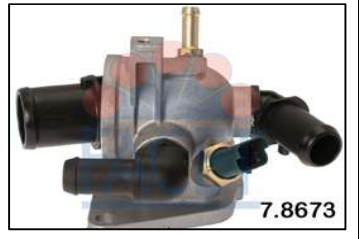

E. & O.E.