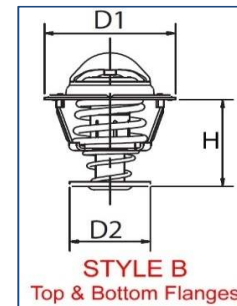

# JEEP THERMOSTATS

Distributed by  
**AUTO AGENCIES Ltd**  
[www.autoagencies.co.nz](http://www.autoagencies.co.nz)  
 (03) 313 7709  
[sales@autoagencies.co.nz](mailto:sales@autoagencies.co.nz)

Model	Engine	From	To	Cat. No.	°C	Style	D1	D2	H
CHEROKEE 4 cyl.	2.5	01/95	01/03	7.8337	82	A	54		
CHEROKEE 6 cyl.	4.0	01/95	05/04	7.8337	82	A	54		
GRAND CHEROKEE Diesel CRDi 6cyl.	3.0 EXF	07/11		7.8991	98	C			
GRAND CHEROKEE 6 cyl.	3.7	01/05	11/10	7.8202S	88	A	54		
GRAND CHEROKEE 6 cyl.	4.0	01/95	05/04	7.8337	82	A	54		
GRAND CHEROKEE 8 cyl.	5.2,5.9	01/95	05/98	7.8337	82	A	54		
GRAND CHEROKEE 8 cyl.	5.7,6.1	01/05	05/11	7.8CTK1035	95	B	63	35	40
WRANGLER 4 cyl.	2.4	01/03	01/07	7.8524	91	A	46		
WRANGLER 4 cyl.	2.5	01/95	01/07	7.8337	82	A	54		
WRANGLER 6 cyl.	4.0	01/95	01/07	7.8337	82	A	54		