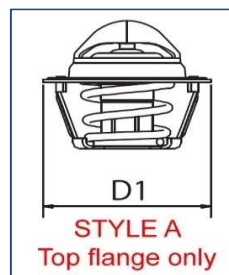

# KIA THERMOSTATS

Distributed by  
**AUTO AGENCIES Ltd**  
www.autoagencies.co.nz  
(03) 313 7709  
sales@autoagencies.co.nz

Model	cyl.	cc	Engine	From	To	Cat. No.	°C	Style	D1	D2	H	Styles
CARENS	4	1.6,1.8	T8, GA6	02/00		7.8384	88	A	52			
CARENS CVVT	4	1.6	G4FC,G4FD	10/10		7.8727	82	A	54			
CARENS CVVT	4	2.0	G4GC	08/04		7.8371	82	B	54	28	33	
CARENS CVVT	4	2.0	G4KA	09/06		7.8726	82	B	54	28	33	
CARENS GDI	4	2.0	G4NC	03/13		7.8834	88	B	54	28	34	
CARENS Diesel	4	2.0	D4EA	11/05		7.8837	85	B	54	28	33	
CARENS Diesel	4	1.6	D4FB	10/10		7.8802	90	A	54			
CARENS Diesel	4	1.7	D4FD	03/13		7.8802	90	A	54			
CARNIVAL 2.2 Diesel	4	2.2	D4HB	01/10		7.8417	82	B	64	30	43	
CARNIVAL 2.7 V6	6	2.7	G6EA	06/06		7.8417	82	B	64	30	43	
CARNIVAL 2.9 Diesel	6	2.9	J3 CRDi	10/01		7.8414	88	B	54	33	33	
CARNIVAL 3.5	6	3.5	G6CU	07/02	04/06	7.8417	82	B	64	30	43	
CEED	4	1.4, 1.6	G4FA, G4FC,G4FD	12/06		7.8727	82	A	54			
CEED	4	2.0	G4GC	12/06	12/12	7.8371	82	B	54	28	33	
CEED Diesel	4	2.0	D4EA	06/07	12/12	7.8837	85	B	54	28	33	
CEED II	3	1.0	G3LC	07/15		7.8727	82	A	54			
CEED II Diesel	4	1.4, 1.6	D4FB,D4FC	05/12		7.8802	90	A	54			
CERATO	4	1.6	G4ED, G4FC, G4GR	07/04	10/06	7.8372	82	B	54	28	33	
CERATO	4	1.6	G4ED, G4FC, G4GR	10/06		7.8727	82	A	54			
CERATO	4	1.8	T8	10/01	07/04	7.8272	85-88	A	52			
CERATO	4	1.8		07/12		7.8834	88	B	54	28	34	
CERATO	4	2.0	G4GC	04/04		7.8371	82	B	54	28	33	
CERATO	4	2.0		07/12		7.8834	88	B	54	28	34	
CERATO Diesel	4	1.5	D4FA	07/05		7.8837	85	B	54	28	33	
CERATO Diesel	4	1.6	D4FB	11/07		7.8801	85	A	54			
CERATO Diesel	4	2.0	D4EA	04/04		7.8837	85	B	54	28	33	
CREDOS 2.0 (AUS)	4	2.0	FE	06/95	10/00	7.8272	85-88	A	52			
MAGENTIS	4	2.0	G4KA,G4JP	11/05	12/08	7.8726	82	B	54	28	33	
MAGENTIS	4	2.0	G4KA,G4KD,G4JP	01/09		7.8845	82	B	54	28	33	
MAGENTIS DIESEL	4	2.0	D4EA	11/05		7.8837	85	B	54	28	33	
MAGENTIS	4	2.4	G4KJ	1/03/10		7.8845	82	B	54	28	33	
MAGENTIS	6	2.5	G6BV	12/00		7.8417	82	B	64	30	43	
MAGENTIS	6	2.7	G6BA, G6EA	04/04		7.8417	82	B	64	30	43	
OPTIMA	4	1.6	G4FJ	01/18		7.8727	82	A	54			
OPTIMA Diesel	4	1.7	D4FD	03/12		7.8802	90	A	54			
OPTIMA	4	2.0	G4KA	05/07		7.8726	82	B	54	28	33	
OPTIMA	4	2.0	G4KD, G4KH	09/10	08/13	7.8845	82	B	54	28	33	
OPTIMA	4	2.0	G4KH	08/13		7.8971	88	B	54	28	33	
OPTIMA	4	2.0	G4NA, G4KH	09/15		7.8726	82	B	54	28	33	
OPTIMA	4	2.0	G4ND	09/15		7.8834	88	B	54	28	34	
OPTIMA DIESEL	4	2.0	D4EA	09/06		7.8837	85	B	54	28	33	
OPTIMA	4	2.4	G4KC, G4KJ	1/03/10		7.8845	82	B	54	28	33	
OPTIMA	6	2.7	G6EA,G6EF	09/06		7.8417	82	B	64	30	43	
OPTIMA Hybrid	4	2.4		09/11		7.8971	88	B	54	28	33	
PICANTO	4	1.0	G4HE	04/04		7.8415	82	B	48	28	35	
PICANTO	3	1.0	G3LA, G3LC	05/11		7.8727	82	A	54			
PICANTO DIESEL	3	1.0		09/05		7.8837	85	B	54	28	33	
PICANTO	4	1.1	G4HG	04/04		7.8415	82	B	48	28	35	
PICANTO DIESEL	3	1.1	D3FA	09/05	10/07	7.8837	85	B	54	28	33	
PICANTO DIESEL	3	1.1	D3FA	10/07		7.8801	85	A	54			
PICANTO	4	1.2	G4LA	09/11		7.8727	82	A	54			
PREGIO Diesel	4	2.5	D4BH	09/02	09/04	7.8413	82	B	56	28	43	
PREGIO Diesel	4	2.7	J2	10/97		7.8414	88	B	54	33	33	
PRIDE	4	1.1, 1.3	B1, B3	01/91		7.8340S	82	A	52			
PROCEED	3	1.0	G3LC	07/15		7.8727	82	A	52			
PROCEED	4	1.4, 1.6	G4FA, G4FD	05/12		7.8727	82	A	54			
PROCEED Diesel	4	1.4, 1.6	D4FB, D4FC	05/15		7.8802	90	A	54			