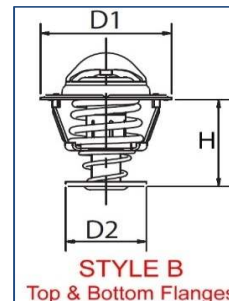

# KIA THERMOSTATS

Distributed by  
**AUTO AGENCIES Ltd**  
www.autoagencies.co.nz  
(03) 313 7709  
sales@autoagencies.co.nz

Model	cyl.	cc	Engine	From	To	Cat. No.	°C	Style	D1	D2	H	Styles
CARENS	4	1.6,1.8	T8, GA6	02/00		7.8384	88	A	52			
CARENS CVVT	4	1.6	G4FC,G4FD	10/10		7.8727	82	A	54			
CARENS CVVT	4	2.0	G4GC	08/04		7.8371	82	B	54	28	33	
CARENS CVVT	4	2.0	G4KA	09/06		7.8726	82	B	54	28	33	
CARENS GDI	4	2.0	G4NC	03/13		7.8834	88	B	54	28	34	
CARENS Diesel	4	2.0	D4EA	11/05		7.8837	85	B	54	28	33	
CARENS Diesel	4	1.6	D4FB	10/10		7.8802	90	A	54			
CARENS Diesel	4	1.7	D4FD	03/13		7.8802	90	A	54			
CARNIVAL 2.2 Diesel	4	2.2	D4HB	01/10		7.8417	82	B	64	30	43	
CARNIVAL 2.7 V6	6	2.7	G6EA	06/06		7.8417	82	B	64	30	43	
CARNIVAL 2.9 Diesel	6	2.9	J3 CRDi	10/01		7.8414	88	B	54	33	33	
CARNIVAL 3.5	6	3.5	G6CU	07/02	04/06	7.8417	82	B	64	30	43	
CEED	4	1.4, 1.6	G4FA, G4FC,G4FD	12/06		7.8727	82	A	54			
CEED	4	2.0	G4GC	12/06	12/12	7.8371	82	B	54	28	33	
CEED Diesel	4	2.0	D4EA	06/07	12/12	7.8837	85	B	54	28	33	
CEED II	3	1.0	G3LC	07/15		7.8727	82	A	54			
CEED II Diesel	4	1.4, 1.6	D4FB,D4FC	05/12		7.8802	90	A	54			
CERATO	4	1.6	G4ED, G4FC, G4GR	07/04	10/06	7.8372	82	B	54	28	33	
CERATO	4	1.6	G4ED, G4FC, G4GR	10/06		7.8727	82	A	54			
CERATO	4	1.8	T8	10/01	07/04	7.8272	85-88	A	52			
CERATO	4	1.8		07/12		7.8834	88	B	54	28	34	
CERATO	4	2.0	G4GC	04/04		7.8371	82	B	54	28	33	
CERATO	4	2.0		07/12		7.8834	88	B	54	28	34	
CERATO Diesel	4	1.5	D4FA	07/05		7.8837	85	B	54	28	33	
CERATO Diesel	4	1.6	D4FB	11/07		7.8801	85	A	54			
CERATO Diesel	4	2.0	D4EA	04/04		7.8837	85	B	54	28	33	
CREDOS 2.0 (AUS)	4	2.0	FE	06/95	10/00	7.8272	85-88	A	52			
MAGENTIS	4	2.0	G4KA,G4JP	11/05	12/08	7.8726	82	B	54	28	33	
MAGENTIS	4	2.0	G4KA,G4KD,G4JP	01/09		7.8845	82	B	54	28	33	
MAGENTIS DIESEL	4	2.0	D4EA	11/05		7.8837	85	B	54	28	33	
MAGENTIS	4	2.4	G4KJ	1/03/10		7.8845	82	B	54	28	33	
MAGENTIS	6	2.5	G6BV	12/00		7.8417	82	B	64	30	43	
MAGENTIS	6	2.7	G6BA, G6EA	04/04		7.8417	82	B	64	30	43	
OPTIMA	4	1.6	G4FJ	01/18		7.8727	82	A	54			
OPTIMA Diesel	4	1.7	D4FD	03/12		7.8802	90	A	54			
OPTIMA	4	2.0	G4KA	05/07		7.8726	82	B	54	28	33	
OPTIMA	4	2.0	G4KD, G4KH	09/10	08/13	7.8845	82	B	54	28	33	
OPTIMA	4	2.0	G4KH	08/13		7.8971	88	B	54	28	33	
OPTIMA	4	2.0	G4NA, G4KH	09/15		7.8726	82	B	54	28	33	
OPTIMA	4	2.0	G4ND	09/15		7.8834	88	B	54	28	34	
OPTIMA DIESEL	4	2.0	D4EA	09/06		7.8837	85	B	54	28	33	
OPTIMA	4	2.4	G4KC, G4KJ	1/03/10		7.8845	82	B	54	28	33	
OPTIMA	6	2.7	G6EA,G6EF	09/06		7.8417	82	B	64	30	43	
OPTIMA Hybrid	4	2.4		09/11		7.8971	88	B	54	28	33	
PICANTO	4	1.0	G4HE	04/04		7.8415	82	B	48	28	35	
PICANTO	3	1.0	G3LA, G3LC	05/11		7.8727	82	A	54			
PICANTO DIESEL	3	1.0		09/05		7.8837	85	B	54	28	33	
PICANTO	4	1.1	G4HG	04/04		7.8415	82	B	48	28	35	
PICANTO DIESEL	3	1.1	D3FA	09/05	10/07	7.8837	85	B	54	28	33	
PICANTO DIESEL	3	1.1	D3FA	10/07		7.8801	85	A	54			
PICANTO	4	1.2	G4LA	09/11		7.8727	82	A	54			
PREGIO Diesel	4	2.5	D4BH	09/02	09/04	7.8413	82	B	56	28	43	
PREGIO Diesel	4	2.7	J2	10/97		7.8414	88	B	54	33	33	
PRIDE	4	1.1, 1.3	B1, B3	01/91		7.8340S	82	A	52			
PROCEED	3	1.0	G3LC	07/15		7.8727	82	A	52			
PROCEED	4	1.4, 1.6	G4FA, G4FD	05/12		7.8727	82	A	54			
PROCEED Diesel	4	1.4, 1.6	D4FB, D4FC	05/15		7.8802	90	A	54			