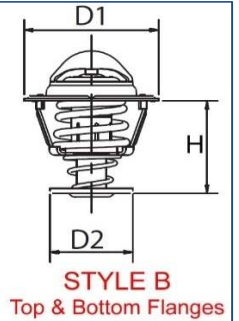

Updated 10/19

OPEL THERMOSTATS

Distributed by
AUTO AGENCIES Ltd
www.autoagencies.co.nz
(03) 313 7709
sales@autoagencies.co.nz

Model	cc	Engine	FROM	TO	Cat. No.	°C	Style	D1	D2	H	Styles
ASTRA F 1.4	1.4	14NV,14SE,C14NZ,C14SE	09/91	09/98	7.8207	92	A	48			 <p>STYLE A Top flange only</p>
ASTRA F 1.4 i 16V	1.4	X 14 XE	02/96	09/98	7.8194	92	C				
ASTRA F 1.6	1.6	16 LZ2, 16 NZ2	09/94	02/98	7.8199	82	C				
ASTRA F 1.6	1.6	16 NZR, X16SZ, C16NZ, C16SE, X16SZR	05/93	09/98	7.8207	92	A	48			
ASTRA F 1.6 i 16V	1.6	X 16 XEL	08/94	09/98	7.8194	92	C				
ASTRA F 1.7 D	1.7	17 DR	07/92	09/98	7.8213	92	B	54	33	28	
ASTRA F 1.8 i 16V	1.8	C 18 XE	06/93	10/94	7.8287	92	C				
ASTRA F 1.8 i 16V	1.8	C 18 XEL, X 18 XE	11/94	09/98	7.8287	92	C				
ASTRA F 2.0 i	2.0	C 20 NE	03/92	09/98	7.8199	82	C				
ASTRA F 2.0 i 16V	2.0	X 20 XEV	02/95	09/98	7.8287	92	C				
ASTRA G 1.2 16V	1.2	X 12 XE	09/98	01/05	7.8653	92	C				
ASTRA G 1.4	1.4	Z 14 XEP	09/03	01/05	7.8653	92	C				
ASTRA G 1.4 16V	1.4	X 14 XE	09/98	01/05	7.8157	92	C				
ASTRA G 1.4 16V	1.4	Z 14 XE	09/98	01/05	7.8174	92	C				
ASTRA G 1.6	1.6	C 16 SEL	09/98	01/04	7.8157	92	C				
ASTRA G 1.6	1.6	X 16 SZR	09/98	09/00	7.8207	92	A	48			
ASTRA G 1.6 16V	1.6	X 16 XEL	09/98	01/05	7.8157	92	C				
ASTRA G 1.6 16V	1.6	Z 16 XE	09/98	01/05	7.8174	92	C				
ASTRA G 1.7 CDTI	1.7	Z 17 DTL, Y17DT	02/00	01/05	7.8298	89	B	54	22	32	
ASTRA G 1.7 TD	1.7	X 17 DTL	09/98	08/00	7.8213	92	B	54	33	28	
ASTRA G 2.0 16V	2.0	X 20 XEV	09/98	01/05	7.8287	92	C				
ASTRA G 2.2 16V	2.2	Z 22 SE	03/01	01/05	7.8800	82	A	54			
ASTRA H 1.2	1.2	Z 12 XEP, X12XE	08/05		7.8653	92	C				
ASTRA H 1.3 CDTI	1.3	Z 13 DTH	08/05		7.8673	88	C				
ASTRA H 1.4	1.4	Z 14 XEP	03/04		7.8653	92	C				
ASTRA H 1.7 CDTI	1.7	Z 17 DT	03/04		7.8298	89	B	54	22	32	
ASTRA H 1.9 CDTI	1.9	Z 19 DT	09/04		7.8669	88	C				
ASTRA H 2.0	2.0	Z 20	03/04		7.8287	92	C				
ASTRA H 2.2	2.2	Z 22 YH	03/04		7.8800	82	A	54			
CALIBRA A 2.0 i	2.0	C 20 NE	06/90	07/97	7.8188	92	C				
CALIBRA A 2.0 i 16V	2.0	X 20 XEV	02/94	07/97	7.8287	92	C				
CALIBRA A 2.5 i V6	2.5	C 25 XE	04/93	07/97	7.8349	92	C				
COMBO 1.2	1.2,1.3,1.4	C12, C13, C14	09/87	10/01	7.8207	92	A	48			
COMBO 1.4 16V	1.4	X 14 XE	08/99	10/01	7.8194	92	C				
VECTRA A 1.6 i	1.6	X 16 SZ	09/93	11/95	7.8207	92	A	48			
VECTRA A 1.7 D	1.7	17 D	10/88	11/95	7.8213	92	B	54	33	28	
VECTRA A 1.8 i Cat.	1.8	C 18 NZ	03/90	11/95	7.8188	92	C				
VECTRA A 2.0 i	2.0	20 NE	09/88	10/90	7.8188	92	C				
VECTRA A 2.0 i 16V	2.0	X 20 XEV	06/94	11/95	7.8287	92	C				
VECTRA A 2.5 CD 4x4	2.5	C 25 XE	08/92	08/95	7.8349	92	C				
VECTRA B 1.6 i	1.6	16 LZ2	10/95	04/02	7.8188	92	C				
VECTRA B 1.6 i	1.6	X 16 SZR	10/95	04/02	7.8207	92	A	48			
VECTRA B 1.6 i 16V	1.6	Y 16 XE, Z 16 XE	10/95	04/02	7.8174	92	C				
VECTRA B 1.6 i 16V	1.6	X 16 XEL	10/95	04/02	7.8194	92	C				
VECTRA B 1.8 i 16V	1.8	X 18 XE	10/95	04/02	7.8287	92	C				
VECTRA B 2.0 i	2.0	20 NEJ	10/95	04/02	7.8188	92	C				
VECTRA B 2.0 i 16V	2.0	C 20 SEL, X20 XEV	10/95	09/00	7.8287	92	C				
VECTRA B 2.2 i 16V	2.2	Z 22 SE	09/00	04/02	7.8800	82	A	54			
VECTRA B 2.5 i V6	2.5	X 25 XE	10/95	09/00	7.8349	92	C				
VECTRA B 2.6 i V6	2.6	Y 26 SE	09/00	04/02	7.8349	92	C				
VECTRA C 1.6 16V	1.6	Z 16 XE	06/04		7.8174	92	C				
VECTRA C 1.9 CDTI	1.9	Z 19 DT	04/04		7.8669	88	C				
VECTRA C 2.0 16V Turbo	2.0	Z 20 NET	03/03		7.8800	82	A	54			
VECTRA C 2.2 16V	2.2	Z 22	04/02		7.8800	82	A	54			
VECTRA C 3.0 CDTI	3.0	Y 30 DT	06/03		7.8417	82	B	64	30	43	