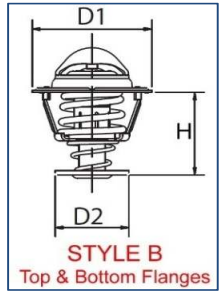

Model	Engine	year from	year to	Cat. No.	°C	Style	D1	D2	H	Styles
100 111 C/L/S	11 K2D	03/90	12/98	7.8312	88	A	52			 <p><b>STYLE A</b> Top flange only</p>
100 114 D	TUD 3	10/92	12/94	7.8389	89	B	45.5	29	35	
100 114 GSi	14 K4F	10/94	10/95	7.8312	88	A	52			
100 114 GTI 16V	14 K4F	08/91	12/98	7.8312	88	A	52			
100 114 GTI 16V	14 K4C, 14 K4D	03/90	08/91	7.8312	88	A	52			
100 114 GTI 16V	14 K4C, 14 K4D	03/90	08/91	7.8312	88	A	52			
100 114 GTI/GT 16V Cat.	14 K4C, 14 K4D	03/90	12/98	7.8312	88	A	52			
100 114 S/L/GTA	14 K2A	03/90	12/98	7.8312	88	A	52			
100 115 D	TUD 5	12/94	12/98	7.8389	89	B	45.5	29	35	
100 Cabriolet 111	11 K2D	04/94		7.8312	88	A	52			
100 Cabriolet 114	14 K2A	04/94		7.8312	88	A	52			
200 211	11 K2D	01/98	03/00	7.8312	88	A	52			
200 214 i	14 K2F	11/95	03/00	7.8312	88	A	52			
200 214 Si	14 K4F	11/95	03/00	7.8312	88	A	52			
200 216 Si	16 K4F	11/95	03/00	7.8312	88	A	52			
200 Coda spiovente 214	14 K2A, 14 K2D	09/93	10/95	7.8312	88	A	52			
200 Coda spiovente 214 GSi/Si	14 K4F	12/92	10/95	7.8312	88	A	52			
200 Coda spiovente 214 GSi/Si	14 K4C	01/90	10/95	7.8312	88	A	52			
200 Coda spiovente 214 Si/Gsi	14 K4C, 14 K4D	10/89	10/95	7.8312	88	A	52			
200 Coda spiovente 216 GSi	D 16 Z2	10/89	10/95	7.8267	78	B	52	28	35	
200 Coda spiovente 218 D	--	09/91	10/95	7.8377	83	B	68	29	26	
200 Coda spiovente 218 TD	XUD 7TE	09/91	10/95	7.8377	83	B	68	29	26	
200 Coupé 216	16 K4F	03/96	03/00	7.8312	88	A	52			
200 Coupé 218	18 K4K	03/96	03/00	7.8312	88	A	52			
25 1.4 16V	14 K4M	10/99		7.8312	88	A	52			
25 1.4 16V	14 K4F	10/99		7.8312	88	A	52			
25 1.6 16V	16 K4F	10/99		7.8312	88	A	52			
25 1.8 16V	18 K4F	10/99		7.8312	88	A	52			
400 414	14 K4C	01/93	04/95	7.8312	88	A	52			
400 414 GSi/ Si	14 K4C, 14 K4D	04/90	04/95	7.8312	88	A	52			
400 414 GSi/ Si Cat.	14 K4F	01/93	04/95	7.8312	88	A	52			
400 414 Si	14 K4F	05/95	03/00	7.8312	88	A	52			
400 416 GSi	D 16 Z2	04/90	04/95	7.8267	78	B	52	28	35	
400 416 Si	D 16 Y2	05/95	03/00	7.8267	78	B	52	28	35	
400 416 Si	16 K4F	05/95	03/00	7.8312	88	A	52			
400 418 D	--	09/91	04/95	7.8377	83	B	68	29	26	
400 418 TD	XUD 7TE	09/91	04/95	7.8377	83	B	68	29	26	
400 Coda spiovente 414 Si	14 K4F	05/95	03/00	7.8312	88	A	52			
400 Coda spiovente 416 Si	D 16 Y2	06/95	03/00	7.8267	78	B	52	28	35	
400 Coda spiovente 416 Si	16 K4F	05/95	03/00	7.8312	88	A	52			
400 Tourer 1.6i	D 16 A8	05/94	11/98	7.8312	88	A	52			
400 Tourer 1.6i	16 K4F	05/94	11/98	7.8312	88	A	52			
400 Tourer 1.8 TD	XUD 7TE	09/93	11/98	7.8377	83	B	68	29	26	
400 Tourer 1.8i	18 K4K	06/96	11/98	7.8312	88	A	52			
45 1.4	14 K4F	02/00		7.8312	88	A	52			
45 1.6	16 K4F	02/00		7.8312	88	A	52			
45 1.8	18 K4F	02/00		7.8312	88	A	52			
45 2.0 V6	20K4F	1999	2005	7.8CTK0478	82	C				
45 2.5 V6	25K4F	1999	2005	7.8CTK0478	82	C				
45 1.4, 1.6, 1.8	14 K4F, 16 K4F, 18 K4F	02/00		7.8312	88	A	52			
600 618 i/Si	F 18 A3	03/96	02/99	7.8267	78	B	52	28	35	
600 620 i	F 20 Z2	08/93	06/96	7.8267	78	B	52	28	35	
600 620 Si	F 20 Z1	08/93	02/99	7.8267	78	B	52	28	35	
600 623 Si	H 23 A3	08/93	02/99	7.8267	78	B	52	28	35	
75	20K4F, 25K4F	1999	2005	7.8CTK0478	82	C				
75 1.8	K 1.8	02/99		7.8312	88	A	52			
75 Tourer 1.8	K 1.8	08/01		7.8312	88	A	52			