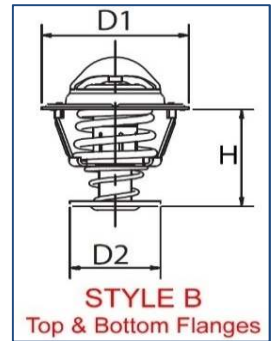

STYLE C
With housing
see below.

If model not listed,
please contact us
for assistance.

Email Enquiries:
sales@autoagencies.co.nz

Model	Engine	From	To	Cat. No.	°C	Style	D1	D2	H	Styles
GOLF IV 1.6	AEH, AKL	08/97	05/04	7.8268	87	A	54			 <p>STYLE A Top flange only</p>
GOLF IV 1.6	AFT, AKS	06/98	06/02	7.8432	87	B	54	35	31	
GOLF IV 1.6 16V	ATN, AUS, AZD, BCB	02/00	06/05	7.8559K	87	C				
GOLF IV 1.6 FSI	BAG	10/03	07/04	7.8616 & 7.8620	87 87	C C				
GOLF IV 1.6	BFQ	05/00	06/06	7.8VW577 M 7.8VW578 A		C				
GOLF IV 1.8 T	AGN, AGU, ARZ, AUM, AUQ	08/97	06/05	7.8268	87	A	54			
GOLF IV 1.9 SDI	AGP, AGR, AHF, AJM, ALH, AQM, ARL, ASV, ASZ, ATD, AUJ, AXR	08/97	06/05	7.8432	87	B	54	35	31	
GOLF IV 1.9 TDI	AFN, AHU, ALE, ATD, AVG	06/98	06/06	7.8432	87	B	54	35	31	
GOLF IV 2.0	AGG, AKR, ATU, AWF, AWG	06/98	06/02	7.8432	87	B	54	35	31	
GOLF IV 2.0	APK, AQY, AZH, AZJ, BEH	05/99	06/06	7.8268	87	A	54			
GOLF IV 2.3 V5	AGZ	08/97	10/00	7.8259 & 7.8435	87 87	B B	67 54	37 35	25 31	 <p>STYLE B Top & Bottom Flanges</p>
GOLF IV 2.3 V5	AQN	10/00	06/05	7.8259	80	B	67	37	25	
GOLF IV 2.8 V6	AQP, AUE	03/99	06/05	7.8259	80	B	67	37	25	
GOLF IV 2.8 V6	BDE	03/99	06/05	7.8259 & 7.8544	87 80	B B	67 68	37 36	25 27	
GOLF IV 3.2 V6	BFH, BML	09/02	06/05	7.8544	80	B	67	35	26	
GOLF IV 1.8	AAM, ADZ, ANN, ANP	06/98	06/02	7.8432	87	B	54	35	31	
GOLF V 1.4	BCA, BUD, CGGA	10/08		7.8559K	87	C				
GOLF V 1.4 FSI	BKG, BLN	10/03		7.8616 7.8618	87 105	C C				
GOLF V 1.4 FSI	BLG, BMY	05/06		7.8686 95°C 7.8689 80°C	95 80	C C				
GOLF V 1.4 TSI	CAVD	10/08		7.8689	80	C				
GOLF V 1.4 TSI	CAXA	05/07		7.8744 105°C 7.8745 83°C	105 83	C C				
GOLF V 1.6	BGU, BSE, BSF, CCSA, CHGA	01/04		7.8268	87	A	54			<p>STYLE C With housing see below.</p>
GOLF V 1.6 FSI	BAG, BLF, BLP	10/03		7.8616 or 7.8620	87 87	C C				
GOLF V 1.9 TDI	BKC, BLS, BRU, BXE, BXF, BXJ	10/03		7.8432	87	B	54	35	31	
GOLF V 2.0	BHY	08/06		7.8268	87	A	54			
GOLF V 2.0 FSI	BLR	01/04	07/08	7.8VW282	105	C				
GOLF V 2.0 FSI	BVX, BVY, BVZ	01/04		7.8681	87	C				
GOLF V 2.0 GTi	AXX, BPY, BWA	10/04		7.8680	87	C				
GOLF V 2.0 GTi	BYD	07/06		7.8VWBYD	80	C				
GOLF V 2.0 GTi	CAWB, CBFA, CCTA	10/04		7.8743	95	C				
GOLF V 2.0 SDI	BDK, BMM	01/04		7.8432	87	B	54	35	31	
GOLF V 2.0 TDI	AZV, BKD, BMN	10/03		7.8547	87	A	54			
GOLF V 2.0 TDI	BKD, CBAA, CBAB, CBDA, CBDC, CBDB	08/04		7.8547	87	A	54			
GOLF V 3.2	BUB	09/05		7.8544	80	B	67	35	26	
JETTA 1.4 TSI	BLG, BMY	07/06		7.8686 95°C 7.8689 80°C	95 80	C C				<p>If model or series not listed, please contact us for assistance.</p>
JETTA 1.4 TSI	CAVD	07/08		7.8689	80	C				
JETTA 1.4 TSI	CAXA	05/07		7.8744 105°C 7.8745 83°C	105 83	C C				
JETTA 1.6	BSE, BSF, CCSA	10/05		7.8268	87	A	54			
JETTA 1.6 FSI	BLF	09/05		7.8616 or 7.8620	87 87	C C				
JETTA 1.9 TDI	BKC, BLS, BXE	08/05		7.8432	87	B	54	35	31	
JETTA 2.0 FSI	BVY, BVZ	08/05		7.8681	87	C				
JETTA 2.0 TDI	AZV, CBDA, CBDB, CEGA	09/05		7.8547	87	A	54			
JETTA 2.0 TDI	BMM	10/05		7.8432	87	B	54	35	31	
JETTA 2.0 TFSI	BPY, BWA	10/05		7.8680	87	C				
JETTA 2.0 TFSI	CCTA	10/05		7.8743	95	C				
LUPO 1.0	AER, ALD, ALL, ANV, AUC	09/98	07/05	7.8559K	87	C				<p>Email Enquiries: sales@autoagencies.co.nz</p>
LUPO 1.2 TDI 3L	ANY, AYZ	07/99	07/05	7.8432	87	B	54	35	31	
LUPO 1.4 16V	AFK, AHW, AKQ, ANM, APE, AQQ, AUA, AUB, AUD, BBY	09/98	07/05	7.8559K	87	C				