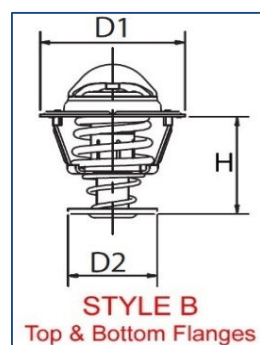

LOGAN 1.6	K4M 690, K7M 690	04/07		7.8322	89	A	50		
LOGAN 1.6	K7M 710	09/04		7.8322	89	A	50		
LOGAN 1.6 16V	K4M 690	12/05		7.8322	89	A	50		
Mascott 120.35	ZD3 A 600	05/04		7.8650	71	B	56	28	43
Mascott 120.35	ZD3 A 600	05/04		7.8650	71	B	56	28	43
Mascott 120.55	ZD3 A 600	05/04		7.8650	71	B	56	28	43
Mascott 120.55	ZD3 A 600	05/04		7.8650	71	B	56	28	43
Mascott 120.65	ZD3 A 600	05/04		7.8650	71	B	56	28	43
Mascott 160.35	ZD3 A 604	05/04		7.8650	71	B	56	28	43
Mascott 160.35	ZD3 A 604	05/04		7.8650	71	B	56	28	43
Mascott 160.55	ZD3 A 604	05/04		7.8650	71	B	56	28	43
Mascott 160.55	ZD3 A 604	05/04		7.8650	71	B	56	28	43
Mascott 160.65	ZD3 A 604	05/04		7.8650	71	B	56	28	43
Mascott 2.8	S9W 206	01/99		7.8299	79	B	54	25	26
Mascott 2.8	S9W 208	01/99		7.8299	79	B	54	25	26
Mascott 2.8	S9W 212	01/99		7.8299	79	B	54	25	26
Mascott 3.0	ZD3 600	05/04	05/07	7.8650	71	B	56	28	43
Mascott 3.0	ZD3 604	05/04	05/07	7.8650	71	B	56	28	43
MASTER I Autobus 2.1 D	J8S 330	11/89	04/95	7.8250	81	B	68	29	26
MASTER I Autobus 2.4 D	S8U 731	09/86	10/89	7.8299	79	B	54	25	26
MASTER I Autobus 2.4 D	S8U 731	09/86	10/89	7.8525	79	B	54	25	26
MASTER I Autobus 2.4 D	S8U 748	08/89	07/98	7.8328	76	B	54	25	25
MASTER I Autobus 2.5 TD	S9U 740	08/89	07/98	7.8328	76	B	54	25	25
MASTER I Autobus 28-35 2.1 D	J8S 330	08/80	07/98	7.8250	81	B	68	29	26
MASTER I Autobus 28-35 2.4 D	8140.61.2300	08/80	08/89	7.8328	76	B	54	25	25
MASTER I Autobus 28-35 2.4 D	S8U 730	08/89	07/98	7.8525	79	B	54	25	26
MASTER I Autobus 28-35 2.4 D	S8U 731	08/80	08/89	7.8299	79	B	54	25	26
MASTER I Autobus 28-35 2.4 D	S8U 731	08/80	08/89	7.8525	79	B	54	25	26
MASTER I Autobus 28-35 2.5 D	8140.67.2510, S8U 742	08/89	07/98	7.8328	76	B	54	25	25
MASTER I Autobus 28-35 2.5 TD	8140.27.2580, S9U 702	08/89	07/98	7.8328	76	B	54	25	25
MASTER I Autobus 28-35 2.5 TD	S9U 700	08/89	07/98	7.8328	76	B	54	25	25
MASTER I Autobus 28-35 2.5 TD 4x4	S9U 704	08/89	07/98	7.8328	76	B	54	25	25
MASTER I Autobus 35 2.5 TD	8140.27.2500,2510, S9U 714	08/89	07/98	7.8328	76	B	54	25	25
MASTER I Furgonato 2.4 D	S8U 730	07/83	08/86	7.8525	79	B	54	25	26
MASTER I Furgonato 2.4 D	S8U 730	09/86	12/92	7.8525	79	B	54	25	26
MASTER I Furgonato 2.4 D	S8U 748	08/89	07/98	7.8328	76	B	54	25	25
MASTER I Furgonato 2.5 TD	S9U 740	08/89	07/98	7.8328	76	B	54	25	25
MASTER I Furgonato 28-35 2.1 D	J8S 330	08/80	07/98	7.8250	81	B	68	29	26
MASTER I Furgonato 28-35 2.4 D	8140.61.2300	08/80	08/89	7.8328	76	B	54	25	25
MASTER I Furgonato 28-35 2.4 D	S8U 731	08/80	08/89	7.8299	79	B	54	25	26
MASTER I Furgonato 28-35 2.4 D	S8U 731	08/80	08/89	7.8525	79	B	54	25	26
MASTER I Furgonato 28-35 2.5 TD	8140.27.2580, S9U 702	08/89	07/98	7.8328	76	B	54	25	25
MASTER I Furgonato 28-35 2.5 TD	S9U 700	08/89	07/98	7.8328	76	B	54	25	25
MASTER I Furgonato 28-35 2.5 TD 4x4	S9U 704	08/89	07/98	7.8328	76	B	54	25	25
MASTER I Furgonato 35 2.5 TD	8140.27.2500,2510, S9U 714	08/89	07/98	7.8328	76	B	54	25	25
MASTER I Pianale piatto/Autotelaio 2.4 D	S8U 748	08/89	07/98	7.8328	76	B	54	25	25
MASTER I Pianale piatto/Autotelaio 2.5 DT	S9U 740	08/93	02/98	7.8328	76	B	54	25	25
MASTER I Pianale piatto/Autotelaio 28-35 2.4 D	S8U 730	08/89	07/98	7.8525	79	B	54	25	26
MASTER I Pianale piatto/Autotelaio 28-35 2.5 D	8140.61.2300	09/80	07/98	7.8328	76	B	54	25	25
MASTER I Pianale piatto/Autotelaio 28-35 2.5 D	S8U 731	09/80	07/98	7.8299	79	B	54	25	26
MASTER I Pianale piatto/Autotelaio 28-35 2.5 D	S8U 731	09/80	07/98	7.8525	79	B	54	25	26
MASTER I Pianale piatto/Autotelaio 28-35 2.5 TD	S9U 700	08/89	07/98	7.8328	76	B	54	25	25
MASTER I Pianale piatto/Autotelaio 28-35 2.5TD4x4	S9U 704	08/89	07/98	7.8328	76	B	54	25	25
MASTER II Autobus 1.9 dCi 80	F9Q 772, F9Q 774	11/01		7.8505	83	C			
MASTER II Autobus 1.9 dTI	F9Q 770	09/00		7.8492	83	C			
MASTER II Autobus 2.2 dCi 90	G9T 720, G9T 722, G9T 750	09/00		7.8666	83	C			
MASTER II Autobus 2.5 D	S8U 770	07/98	01/01	7.8299	79	B	54	25	26
MASTER II Autobus 2.5 D	S8U 772	10/97		7.8299	79	B	54	25	26
MASTER II Autobus 2.5 dCi	G9U 750	06/01		7.8666	83	C			
MASTER II Autobus 2.5 dCi 100	G9U 754	10/03		7.8666	83	C			
MASTER II Autobus 2.5 dCi 120	G9U 720, G9U 754	10/01		7.8666	83	C			
MASTER II Autobus 2.8 dTI	S9W 700	07/99		7.8299	79	B	54	25	26

STYLE C
With housing
see below.

If model or series not listed,
please contact us
for assistance.

Email Enquiries:
sales@autoagencies.co.nz