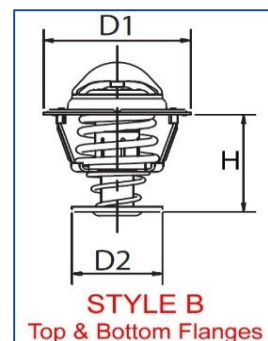

30 2.1 Turbo-D (1270)	J8S 702	02/82	03/86	7.8250	81	B	68	29	26
4 0.8	839 706	01/81	09/82	7.8247	86	A	43		
4 0.8 (1123)	800 01	09/71	12/88	7.8247	86	A	43		
4 0.8 (1123)	800 705, B1B 707	10/83	10/88	7.8247	86	A	43		
4 0.8 (1123)	800, 800 705	10/62	09/83	7.8247	86	A	43		
4 1.1	688 712	02/78	03/84	7.8247	86	A	43		
4 1.1	C1E 714	06/86	06/90	7.8247	86	A	43		
4 1.1 (1128, S128)	688 712, C1E 714, C1E 719	06/78	06/90	7.8247	86	A	43		
4 Furgonato 0.8	839 706	09/71	08/82	7.8247	86	A	43		
4 Furgonato 0.8 (2106)	800 01	09/66	12/88	7.8247	86	A	43		
4 Furgonato 0.8 (2391)	800 705, B1B 707	04/83	07/89	7.8247	86	A	43		
4 Furgonato 1.1 (2370, 210B)	688 711,712, C1E 714,718,719	10/76	07/89	7.8247	86	A	43		
4 Furgonato 1.1 (239B)	C1E 718, C1E 719	07/82	05/89	7.8247	86	A	43		
5 0.8 (1221, 1391)	800 710	01/82	12/84	7.8226	83	A	43		
5 0.8 (1221, 1391)	800 710	01/82	12/84	7.8246	89	A	43		
5 0.8 (1221, 1391)	800 710	01/82	12/84	7.8247	86	A	43		
5 0.8 (1221, 1391)	800 710	01/82	12/84	7.8628	75	A	43		
5 0.8 (1221, 1391, 1220)	800 710	10/72	08/84	7.8226	83	A	43		
5 0.8 (1221, 1391, 1220)	800 710	10/72	08/84	7.8246	89	A	43		
5 0.8 (1221, 1391, 1220)	800 710	10/72	08/84	7.8247	86	A	43		
5 0.8 (1221, 1391, 1220)	800 710	10/72	08/84	7.8628	75	A	43		
5 1.0 (1222, 1392)	689 710	01/72	12/85	7.8226	83	A	43		
5 1.0 (1222, 1392)	689 710	01/72	12/85	7.8246	89	A	43		
5 1.0 (1222, 1392)	689 710	01/72	12/85	7.8247	86	A	43		
5 1.0 (1222, 1392)	689 710	01/72	12/85	7.8628	75	A	43		
5 1.1 (1227, 1397)	688 713, C1E 726	09/80	12/85	7.8226	83	A	43		
5 1.1 (1227, 1397)	688 713, C1E 726	09/80	12/85	7.8246	89	A	43		
5 1.1 (1227, 1397)	688 713, C1E 726	09/80	12/85	7.8247	86	A	43		
5 1.1 (1227, 1397)	688 713, C1E 726	09/80	12/85	7.8628	75	A	43		
5 1.3 (1224, 1394)	810 725	09/75	09/84	7.8226	83	A	43		
5 1.3 (1224, 1394)	810 725	09/75	09/84	7.8246	89	A	43		
5 1.3 (1224, 1394)	810 725	09/75	09/84	7.8247	86	A	43		
5 1.3 (1224, 1394)	810 725	09/75	09/84	7.8628	75	A	43		
5 1.3 (1225)	810 726	09/76	09/79	7.8226	83	A	43		
5 1.3 (1225)	810 726	09/76	09/79	7.8246	89	A	43		
5 1.3 (1225)	810 726	09/76	09/79	7.8247	86	A	43		
5 1.3 (1225)	810 726	09/76	09/79	7.8628	75	A	43		
5 1.3 (1225, 1395)	810 719	06/79	09/84	7.8226	83	A	43		
5 1.3 (1225, 1395)	810 719	06/79	09/84	7.8246	89	A	43		
5 1.3 (1225, 1395)	810 719	06/79	09/84	7.8247	86	A	43		
5 1.3 (1225, 1395)	810 719	06/79	09/84	7.8628	75	A	43		
5 1.3 Automatik (1225, 1395)	810 729	06/79	09/84	7.8226	83	A	43		
5 1.3 Automatik (1225, 1395)	810 729	06/79	09/84	7.8246	89	A	43		
5 1.3 Automatik (1225, 1395)	810 729	06/79	09/84	7.8247	86	A	43		
5 1.3 Automatik (1225, 1395)	810 729	06/79	09/84	7.8628	75	A	43		
5 1.4	840 730	09/80	03/85	7.8226	83	A	43		
5 1.4	840 730	09/80	03/85	7.8246	89	A	43		
5 1.4	840 730	09/80	03/85	7.8247	86	A	43		
5 1.4	840 730	09/80	03/85	7.8628	75	A	43		
5 1.4	C6J 750	06/84	01/85	7.8226	83	A	43		
5 1.4	C6J 750	06/84	01/85	7.8246	89	A	43		
5 1.4	C6J 750	06/84	01/85	7.8247	86	A	43		
5 1.4	C6J 750	06/84	01/85	7.8628	75	A	43		
5 1.4 (1229, 1399)	847 725, C2J 713	01/82	12/85	7.8226	83	A	43		
5 1.4 (1229, 1399)	847 725, C2J 713	01/82	12/85	7.8246	89	A	43		
5 1.4 (1229, 1399)	847 725, C2J 713	01/82	12/85	7.8247	86	A	43		
5 1.4 (1229, 1399)	847 725, C2J 713	01/82	12/85	7.8628	75	A	43		
5 1.4 Alpine A5 (1223)	840 725	09/77	09/81	7.8226	83	A	43		
5 1.4 Alpine A5 (1223)	840 725	09/77	09/81	7.8246	89	A	43		
5 1.4 Alpine A5 (1223)	840 725	09/77	09/81	7.8247	86	A	43		
5 1.4 Alpine A5 (1223)	840 725	09/77	09/81	7.8628	75	A	43		
5 1.4 Alpine Turbo (122B)	840 726, C6J 750	10/81	01/85	7.8226	83	A	43		

STYLE C
With housing
see below.

If model or series not listed,
please contact us
for assistance.

Email Enquiries:
sales@autoagencies.co.nz