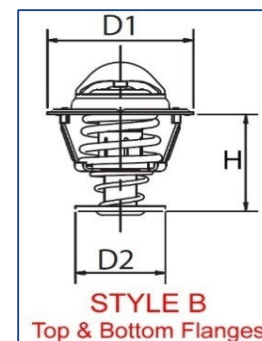

KANGOO Express 1.5 dCi (FC08, FC09)	K9K 702, K9K 710	04/03		7.8707	89	C		
KANGOO Express 1.5 dCi (FC09)	K9K 708	02/01		7.8707	89	C		
KANGOO Express 1.6	K7M 750	02/08		7.8322	89	A	50	
KANGOO Express 1.6 (FC00)	K7M 746	09/99		7.8322	89	A	50	
KANGOO Express 1.6 (FC0R)	K4M 730	09/01		7.8322	89	A	50	
KANGOO Express 1.6 16V	K4M 752	10/01		7.8322	89	A	50	
KANGOO Express 1.6 16V 4x4 (FC0L,P,S)	K4M 750, K4M 752, K4M 753	10/01		7.8322	89	A	50	
KANGOO Express 1.6 4x4 (FC0L/P/S)	K4M 750	02/01		7.8322	89	A	50	
KANGOO Express 1.6 4x4 (FC0P)	K4M 708	02/01		7.8322	89	A	50	
KANGOO Express 1.9 dCi 4x4 (FC0V)	F9Q 782	10/01		7.8177	89	C		
KANGOO Express 1.9 dCi 4x4 (FC0V)	F9Q 782, F9Q 790	10/01		7.8504	89	C		
KANGOO Express 1.9 dTi (FC0U)	F9Q 780, F9Q 782	02/00		7.8177	89	C		
KANGOO Express 1.9 dTi (FC0U)	F9Q 782	02/00		7.8504	89	C		
KANGOO Express D 55 1.9 (FC0D)	F8Q 662	08/97		7.8178	89	C		
KANGOO Express D 55 1.9 (FC0D)	F8Q 662	08/97		7.8239	89	A	53.5	
KANGOO Express D 65 1.9 (FC0E, FC02,J,N)	F8Q 630	08/97		7.8178	89	C		
KANGOO Express D 65 1.9 (FC0E, FC02,J,N)	F8Q 630	08/97		7.8239	89	A	53.5	
KANGOO Express D 65 1.9 (FC0E, FC02,J,N)	F8Q 632	08/97		7.8177	89	C		
KANGOO Express D 65 1.9 (FC0E, FC02,J,N)	F8Q 632	08/97		7.8504	89	C		
KOLEOS 2.0 dCi	M9R 832	09/08		7.8719	89	C		
KOLEOS 2.0 dCi	M9R 833	09/08		7.8719	89	C		
KOLEOS 2.0 dCi 4x4	M9R 830	09/08		7.8719	89	C		
KOLEOS 2.0 dCi 4x4	M9R 832	09/08		7.8719	89	C		
KOLEOS 2.5	2TR B 700	09/08		7.8730	95	A	50	
KOLEOS 2.5 4x4	2TR B 700	09/08		7.8730	95	A	50	
LAGUNA 1.6 16V	K4M 716	02/05		7.8705	89	C		
LAGUNA 1.6 16V	K4M 716	02/05		7.8706	89	C		
LAGUNA 1.6 16V (B568, B561)	K4M 720, K4M 724	11/97	03/01	7.8322	89	A	50	
LAGUNA 1.6 16V (BG0A, BG0L)	K4M 710	03/01		7.8509	89	C		
LAGUNA 1.6 16V (BG0A, BG0L)	K4M 710, K4M 714	03/01		7.8322	89	A	50	
LAGUNA 1.8	F3P 674	06/95	02/01	7.8291	89	A	53.5	
LAGUNA 1.8	F3P 676	06/95	06/98	7.8291	89	A	53.5	
LAGUNA 1.8	F3P 676	06/95	06/98	7.8291	89	A	53.5	
LAGUNA 1.8 (B56A/B)	F3P 720, F3P 724	11/93	03/01	7.8297	89	A	53.5	
LAGUNA 1.8 (B56S/T/0)	F3P 670	08/95	03/01	7.8291	89	A	53.5	
LAGUNA 1.8 (B56S/T/0)	F3P 678	08/95	03/01	7.8297	89	A	53.5	
LAGUNA 1.8 (B56Z)	F3P 720, F3P 724	08/95	03/01	7.8297	89	A	53.5	
LAGUNA 1.8 16V (B563, B564)	F4P 760	04/98	03/01	7.8322	89	A	50	
LAGUNA 1.8 16V (BG06, BG0J, BG0M)	F4P 770, F4P 771, F4P 774	03/01		7.8322	89	A	50	
LAGUNA 1.8 16V (BG06, BG0J, BG0M)	F4P 775	03/01		7.8543	83	A	50	
LAGUNA 1.8 16V (BG0B, BG0M)	F4P 770	03/01		7.8322	89	A	50	
LAGUNA 1.8 16V (BG0B, BG0M)	F4P 772	03/01		7.8322	89	A	50	
LAGUNA 1.8 16V (BG0C, BG0V)	F4P 770, F4P 774	03/01		7.8322	89	A	50	
LAGUNA 1.9 dCi	F9Q 664	03/04		7.8504	89	C		
LAGUNA 1.9 dCi	F9Q 674	01/05		7.8504	89	C		
LAGUNA 1.9 dCi	F9Q 754	03/01		7.8239	89	A	53.5	
LAGUNA 1.9 dCi	F9Q 754	03/01		7.8504	89	C		
LAGUNA 1.9 dCi	F9Q 758, F9Q 759	05/05		7.8504	89	C		
LAGUNA 1.9 dCi (B56W)	F9Q 718	09/99	03/01	7.8177	89	C		
LAGUNA 1.9 dCi (BG08)	F9Q 650	03/01		7.8504	89	C		
LAGUNA 1.9 dCi (BG0E)	F9Q 751	03/01		7.8504	89	C		
LAGUNA 1.9 dCi (BG0E)	F9Q 752	06/01		7.8504	89	C		
LAGUNA 1.9 dCi (BG0G)	F9Q 670, F9Q 750	03/01		7.8504	89	C		
LAGUNA 1.9 dCi (BG0G)	F9Q 750	03/01		7.8239	89	A	53.5	
LAGUNA 1.9 dCi (BG0R)	F9Q 754	10/01		7.8239	89	A	53.5	
LAGUNA 1.9 dCi (BG0R)	F9Q 754	10/01		7.8504	89	C		
LAGUNA 1.9 dTi (B56J)	F9Q 710, F9Q 717	10/97	03/01	7.8177	89	C		
LAGUNA 1.9 dTi (B56J)	F9Q 716	10/97	03/01	7.8178	89	C		
LAGUNA 2.0	--	11/93	03/01	7.8291	89	A	53.5	
LAGUNA 2.0	F3R 611	03/99	03/01	7.8291	89	A	53.5	
LAGUNA 2.0	F3R 768	06/95	02/01	7.8291	89	A	53.5	
LAGUNA 2.0	F3R 769	11/93	03/01	7.8291	89	A	53.5	

STYLE C
With housing
see below.

If model or series not listed,
please contact us
for assistance.

Email Enquiries:
sales@autoagencies.co.nz