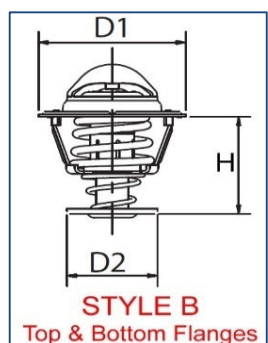

MEGANE Classic 1.6 (LA0L)	K7M 720	09/96	03/99	7.8322	89	A	50		
MEGANE Classic 1.6 16V (LA00)	K4M 706	10/99		7.8322	89	A	50		
MEGANE Classic 1.6 16V (La04,11,0B,1C,J)	K4M 700, K4M 701, K4M 708	03/99		7.8322	89	A	50		
MEGANE Classic 1.6 16V (LA0B)	K4M 709	05/00		7.8322	89	A	50		
MEGANE Classic 1.6 e (LA0F, LA0S)	K7M 702, K7M 703, K7M 790	09/96	03/99	7.8322	89	A	50		
MEGANE Classic 1.8 16V (LA06,12, LA1A,M,R)	F4P 720, F4P 722	01/01		7.8322	89	A	50		
MEGANE Classic 1.9 D (LA0A, LA0U)	F8Q 620, F8Q 624	09/96		7.8178	89	C			
MEGANE Classic 1.9 dCi (LA05, LA1F)	F9Q 732	02/01		7.8177	89	C			
MEGANE Classic 1.9 dCi (LA05, LA1F)	F9Q 732, F9Q 733, F9Q 738	02/01		7.8504	89	C			
MEGANE Classic 1.9 dT (LA0K, LA0Y)	F8Q 784	09/96		7.8178	89	C			
MEGANE Classic 1.9 dT (LA0K, LA0Y)	F8Q 786	09/96		7.8177	89	C			
MEGANE Classic 1.9 dTi (LA08, LA0N)	F9Q 730, F9Q 734	03/97	02/01	7.8178	89	C			
MEGANE Classic 1.9 dTi (LA08, LA0N)	F9Q 731, F9Q 736	03/97	02/01	7.8177	89	C			
MEGANE Classic 1.9 dTi (LA08, LA0N)	F9Q 731, F9Q 736	03/97	02/01	7.8504	89	C			
MEGANE Classic 1.9 dTi (LA1U)	F9Q 744	02/01		7.8504	89	C			
MEGANE Classic 1.9 TDI	F8Q 784	09/96		7.8178	89	C			
MEGANE Classic 2.0i	F3R 752	03/99		7.8178	89	C			
MEGANE Classic 2.0i (LA07)	F3R 797	09/96		7.8177	89	C			
MEGANE Classic 2.0i (LA07, LA0G)	F3R 750, F3R 751	09/96		7.8178	89	C			
MEGANE Classic 2.0i (LA0G)	F3R 798	01/97		7.8177	89	C			
MEGANE Coach 1.4 16V (DA0D,W, DA1H, DA10)	K4J 714, K4J 750	03/99	08/03	7.8322	89	A	50		
MEGANE Coach 1.6 16V (DA00)	K4M 706	10/99		7.8322	89	A	50		
MEGANE Coach 1.6 16V (DA0B)	K4M 709	05/00		7.8322	89	A	50		
MEGANE Coach 1.6 16V (DA0B, DA04, DA11)	K4M 700, K4M 701, K4M 708	03/99	08/03	7.8322	89	A	50		
MEGANE Coach 1.6 e (DA0F)	K7M 702, K7M 703	03/96	03/99	7.8322	89	A	50		
MEGANE Coach 1.9 dCi	F9Q 732	03/99	09/00	7.8177	89	C			
MEGANE Coach 1.9 dCi	F9Q 738	03/99	09/00	7.8504	89	C			
MEGANE Coach 1.9 dCi (DA05, DA1F)	F9Q 732	02/01	08/03	7.8177	89	C			
MEGANE Coach 1.9 dCi (DA05, DA1F)	F9Q 732, F9Q 733	02/01	08/03	7.8504	89	C			
MEGANE Coach 1.9 dCi (DA05, DA1F)	F9Q 732, F9Q 733	02/01	08/03	7.8504	89	C			
MEGANE Coach 1.9 dTi (DA0N)	F9Q 731, F9Q 736	03/97	02/01	7.8177	89	C			
MEGANE Coach 1.9 dTi (DA0N)	F9Q 731, F9Q 736	03/97	02/01	7.8504	89	C			
MEGANE Coach 1.9 dTi (DA0N)	F9Q 734	03/97	02/01	7.8178	89	C			
MEGANE Coach 2.0 16V (DA0H)	F7R 710, F7R 714	03/96	11/99	7.8297	89	A	53.5		
MEGANE Coach 2.0 16V IDE (DA03, DA0P, DA14)	F5R 740	11/99	08/03	7.8322	89	A	50		
MEGANE Coach 2.0i (DA0G)	F3R 750, F3R 751	03/96	08/03	7.8178	89	C			
MEGANE Coupé 1.4	H4J 700	04/09		7.8712	82	A	54.5		
MEGANE Coupé 1.6 16V	K4M 858	11/08		7.8706	89	C			
MEGANE Coupé 1.9 dCi	F9Q 870	11/08		7.8720	89	C			
MEGANE Coupé 2.0	F4R 870	11/08		7.8543	83	A	50		
MEGANE Coupé 2.0 16V (DZ0G)	M4R 711	05/09		7.8712	82	A	54.5		
MEGANE Coupé 2.0 16V (DZ0G)	M4R 711	05/09		7.8730	95	A	50		
MEGANE Grandtour 1.4 16V (KA0D,W, KA1H,10)	K4J 714, K4J 750	03/99		7.8322	89	A	50		
MEGANE Grandtour 1.4 e (KA0V)	E7J 626	03/99		7.8322	89	A	50		
MEGANE Grandtour 1.6 16V (KA0B, KA04, KA11)	K4M 700, 701, 704, 708	03/99		7.8322	89	A	50		
MEGANE Grandtour 1.6 16V (KA1J)	K4M 709	05/00		7.8322	89	A	50		
MEGANE Grandtour 1.6 16V (KA1J)	K4M 712	05/00		7.8322	89	A	50		
MEGANE Grandtour 1.6 e (KA0F)	K7M 702, K7M 703	03/99		7.8322	89	A	50		
MEGANE Grandtour 1.9 D (KA0J, KA0R)	F8Q 622	04/99		7.8177	89	C			
MEGANE Grandtour 1.9 D (KA0J, KA0R)	F8Q 790	04/99		7.8178	89	C			
MEGANE Grandtour 1.9 dCi (KA05, KA1F)	F9Q 732	02/01		7.8177	89	C			
MEGANE Grandtour 1.9 dCi (KA05, KA1F)	F9Q 732, F9Q 733, F9Q 738	02/01		7.8504	89	C			
MEGANE Grandtour 1.9 dTi (KA0N)	F9Q 731, F9Q 736	03/99	02/01	7.8177	89	C			
MEGANE Grandtour 1.9 dTi (KA0N)	F9Q 731, F9Q 736	03/99	02/01	7.8504	89	C			
MEGANE Grandtour 1.9 dTi (KA1U)	F9Q 744	02/01		7.8504	89	C			
MEGANE Grandtour 1.8 16V (KA0S,1A,M,R,KA12)	F4P 720, F4P 722	01/01		7.8322	89	A	50		
MEGANE I 1.4 16V (BA0D, BA1H, BA0W, BA10)	K4J 714, K4J 750	03/99		7.8322	89	A	50		
MEGANE I 1.4 e (BA0E, BA0V)	E7J 626, E7J 764	01/96		7.8322	89	A	50		
MEGANE I 1.4 Eco (BA0T)	E7J 624	01/96	03/99	7.8322	89	A	50		
MEGANE I 1.4i (BA06)	K4J 710	05/99	11/02	7.8322	89	A	50		
MEGANE I 1.4i (BA06)	K4J 710	05/99	11/02	7.8509	89	C			
MEGANE I 1.4i (BA06)	K4J 711	05/99	12/00	7.8322	89	A	50		

STYLE C
With housing
see below.

If model or series not listed,
please contact us
for assistance.

Email Enquiries:
sales@autoagencies.co.nz