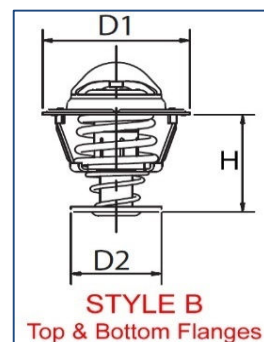

CLIO Grandtour 1.6 16V	K4M 801	02/08		7.8715	83	C		
CLIO Grandtour 1.6 16V	K4M 801	02/08		7.8716	83	C		
CLIO Grandtour 1.6 16V	K4M 862	11/08		7.8706	89	C		
CLIO I 1.1	C1E 700	01/91	09/98	7.8226	83	A	43	
CLIO I 1.1	C1E 700	04/92	08/92	7.8226	83	A	43	
CLIO I 1.1	C1E 700	01/91	09/98	7.8246	89	A	43	
CLIO I 1.1	C1E 700	04/92	08/92	7.8246	89	A	43	
CLIO I 1.2 (5/357Y, 5/357K)	D7F 730	01/96	09/98	7.8330	89	C		
CLIO I 1.2 (5/357Y, 5/357K)	D7F 730	01/96	09/98	7.8330	89	C		
CLIO I 1.2 (B/C/S572)	E5F 710	05/90	03/96	7.8327	91	A	50	
CLIO I 1.2 (B/C/S577)	C3G 720	01/96	12/96	7.8246	89	A	43	
CLIO I 1.2 (B/C/S57A, B/C57S, 5/357F, J, L R)	E7F 700	05/90	09/98	7.8327	91	A	50	
CLIO I 1.2 (B/C57R)	E7F 706	01/91	01/96	7.8327	91	A	50	
CLIO I 1.2 (B57N)	E5F 716	06/90	02/98	7.8327	91	A	50	
CLIO I 1.4	E7J 710, E7J 711	01/91	09/98	7.8327	91	A	50	
CLIO I 1.4 (B/C57T, B/C57Y)	E7J 718, E7J 719, E7J 754	01/91	09/98	7.8327	91	A	50	
CLIO I 1.4 (B57J, C57J)	E7J 756, E7J 757	01/91	09/98	7.8327	91	A	50	
CLIO I 1.4 (B57P)	E6J 718	06/90	02/98	7.8327	91	A	50	
CLIO I 1.4 (557B)	E6J 760	05/96	02/98	7.8327	91	A	50	
CLIO I 1.4 (B/C573)	E6J 712	05/90	05/94	7.8327	91	A	50	
CLIO I 1.4 (B/C573)	E6J 713	05/90	05/94	7.8327	91	A	50	
CLIO I 1.4 (B/C57B)	E7J 601	06/90	02/98	7.8327	91	A	50	
CLIO I 1.4 (B/C57B)	E7J 716	01/90	05/94	7.8327	91	A	50	
CLIO I 1.7 (B/C574)	F2N 770	01/91	12/93	7.8297	89	A	53.5	
CLIO I 1.8	F3P 710	01/91	09/98	7.8297	89	A	53.5	
CLIO I 1.8	F3P 755	08/90	04/96	7.8297	89	A	53.5	
CLIO I 1.8 (B/C578)	F3P 754, F3P 755	08/94	09/98	7.8297	89	A	53.5	
CLIO I 1.8 (B/C57C, B/C57U)	F3P 710, F3P 714	01/91	09/98	7.8297	89	A	53.5	
CLIO I 1.8 16V (C57D)	F7P 722	01/91	03/96	7.8297	89	A	53.5	
CLIO I 1.8 Rsi (B/C579)	F3P 712	01/93	08/95	7.8297	89	A	53.5	
CLIO I 1.8 Rsi (B/C57H)	F3P 758	08/95	09/98	7.8297	89	A	53.5	
CLIO I 1.9 D (B/C/S576, B/C/S57L)	F8Q 730, F8Q 732	01/91	09/98	7.8297	89	A	53.5	
CLIO I 1.9 D	F8Q 678	01/97	09/98	7.8297	89	A	53.5	
CLIO I 1.9 D (3/5/657N)	F8Q 696	09/96	02/98	7.8297	89	A	53.5	
CLIO I 1.9 D (3/557N)	F8Q 676	05/96	02/98	7.8297	89	A	53.5	
CLIO I 1.9 D (657M)	F8Q 692	09/96	02/98	7.8297	89	A	53.5	
CLIO I Furgonato 1.1	C1E 700	01/91	09/98	7.8226	83	A	43	
CLIO I Furgonato 1.1	C1E 700	01/91	09/98	7.8246	89	A	43	
CLIO I Furgonato 1.2	C3G 720	06/94	02/98	7.8246	89	A	43	
CLIO I Furgonato 1.2	E7F 706	01/91	09/98	7.8327	91	A	50	
CLIO I Furgonato 1.2	E7F 750	01/91	09/98	7.8327	91	A	50	
CLIO I Furgonato 1.9 D	F8Q 730, F8Q 732	01/91	09/98	7.8297	89	A	53.5	
CLIO I Furgonato 1.9 RND	F8Q 678	04/96	02/98	7.8297	89	A	53.5	
CLIO I Williams (B/C57M)	F7R 700	01/94	09/98	7.8297	89	A	53.5	
CLIO II 1.0 (BB0Y)	D7D 760	03/99		7.8192	89	C		
CLIO II 1.0 16V (B/LB06)	D4D 700	01/01		7.8192	89	C		
CLIO II 1.2	D7F 722	03/99	05/01	7.8192	89	C		
CLIO II 1.2 (B/CB0F, B/CB0A)	D7F 744	09/98		7.8192	89	C		
CLIO II 1.2 (B/CB0F,A, CB0A, CB10,1K, CB2D,H)	D7F 720	09/98		7.8192	89	C		
CLIO II 1.2 (B/CB0F, B/CB1K)	D7F 746	03/98		7.8192	89	C		
CLIO II 1.2 (B/CB0F, B/CB1K)	D7F 764	03/98		7.8192	89	C		
CLIO II 1.2 16V (B/CB05)	D4F 706	06/01		7.8192	89	C		
CLIO II 1.2 16V (B/CB05)	D4F 712	06/01		7.8192	89	C		
CLIO II 1.4 (B/CB0C)	E7J 780	09/98	05/05	7.8322	89	A	50	
CLIO II 1.4 (B/CB0S)	E7J 634	03/99		7.8322	89	A	50	
CLIO II 1.4 (B/CB0S)	E7J 635	03/99		7.8322	89	A	50	
CLIO II 1.4 16V (B/CB0L)	K4J 712, K4J 713	10/99	08/00	7.8322	89	A	50	
CLIO II 1.4 16V (B/CB0P)	K4J 710	08/00		7.8509	89	C		
CLIO II 1.4 16V (B/CB0P)	K4J 710,711,712,713	08/00		7.8322	89	A	50	
CLIO II 1.5 dCi	K9K 702	06/01	10/03	7.8707	89	C		
CLIO II 1.5 dCi (B/CB07)	K9K 700, K9K 704	06/01		7.8707	89	C		
CLIO II 1.5 dCi (B/CB08)	K9K 702	06/01		7.8707	89	C		

STYLE C
With housing
see below.

If model or series not listed,
please contact us
for assistance.

Email Enquiries:
sales@autoagencies.co.nz