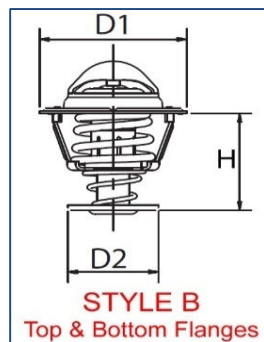

GRAND SCÉNIC 1.6	K4M 761	04/04		7.8715	83	C		
GRAND SCÉNIC 1.6	K4M 761	04/04		7.8716	83	C		
GRAND SCÉNIC 1.6	K4M 761, K4M 782	04/04		7.8322	89	A	50	
GRAND SCÉNIC 1.6	K4M 782	04/04		7.8705	89	C		
GRAND SCÉNIC 1.6	K4M 788	06/06		7.8322	89	A	50	
GRAND SCÉNIC 1.9 dCi	F9Q 812	04/04		7.8506	89	C		
GRAND SCÉNIC 1.9 dCi	F9Q 812	04/04		7.8720	89	C		
GRAND SCÉNIC 1.9 dCi	F9Q 816, F9Q 818	05/05		7.8720	89	C		
GRAND SCÉNIC 1.9 dCi	F9Q 870	02/09		7.8720	89	C		
GRAND SCÉNIC 2.0	F4R 770	04/04		7.8322	89	A	50	
GRAND SCÉNIC 2.0	F4R 771	04/04		7.8543	83	A	50	
GRAND SCÉNIC 2.0	F4R 776	04/04		7.8322	89	A	50	
GRAND SCÉNIC 2.0 dCi	M9R 700, M9R 721	09/05		7.8719	89	C		
KANGOO 1.0 (KC0Y)	D7D 700	09/98		7.8192	89	C		
KANGOO 1.0 (KC0Y)	D7D 760	09/98		7.8192	89	C		
KANGOO 1.2 (KC0A, KC0K, KC0F, KC01)	D7F 710, D7F 720	08/97		7.8330	89	C		
KANGOO 1.2 (KC0A, KC0K, KC0F, KC01)	D7F 720,722,726,744,746	08/97		7.8192	89	C		
KANGOO 1.2 16V (KC03,5,6, KC0T,W)	D4F 712	06/01		7.8192	89	C		
KANGOO 1.4 (KC0C, KC0H, KC0B, KC0M)	E7J 634,635,780, K7J 700,701	08/97		7.8322	89	A	50	
KANGOO 1.4 (KC0C, KC0H, KC0B, KC0M)	E7J 635	08/97		7.8543	83	A	50	
KANGOO 1.5 dCi	K9K 704	07/03		7.8707	89	C		
KANGOO 1.5 dCi	K9K 800	02/08		7.8710	83	C		
KANGOO 1.5 dCi	K9K 802	02/08		7.8710	83	C		
KANGOO 1.5 dCi	K9K 804	01/01		7.8710	83	C		
KANGOO 1.5 dCi	K9K 804, K9K 806	02/08		7.8710	83	C		
KANGOO 1.5 dCi	K9K 806	01/01		7.8710	83	C		
KANGOO 1.5 dCi	K9K 808	02/08		7.8710	83	C		
KANGOO 1.5 dCi	K9K 812	01/08		7.8710	83	C		
KANGOO 1.5 dCi (KC07)	K9K 700, K9K 704	12/01		7.8707	89	C		
KANGOO 1.5 dCi (KC08, KC09)	K9K 702, K9K 710	07/02		7.8707	89	C		
KANGOO 1.5 dCi (KC09)	K9K 708	02/01		7.8707	89	C		
KANGOO 1.6	K7M 746	09/99	06/01	7.8322	89	A	50	
KANGOO 1.6	K7M 750	02/08		7.8322	89	A	50	
KANGOO 1.6 (KC0R)	K4M 730	09/01		7.8322	89	A	50	
KANGOO 1.6 16V	K4M 750, K4M 752, K4M 753	06/01		7.8322	89	A	50	
KANGOO 1.6 16V	K4M 830	01/01		7.8716	83	C		
KANGOO 1.6 16V 4x4 (KC0P, KC0S, KC0L)	K4M 750, K4M 752, K4M 753	10/01		7.8322	89	A	50	
KANGOO 1.6 4x4 (KC0P)	K4M 708	02/01		7.8322	89	A	50	
KANGOO 1.6 i	K4M 834	02/08		7.8716	83	C		
KANGOO 1.9 dCi 4x4 (KC0V)	F9Q 782	10/01		7.8177	89	C		
KANGOO 1.9 dCi 4x4 (KC0V)	F9Q 782, F9Q 790	10/01		7.8504	89	C		
KANGOO 1.9 dTi (KC0U)	F9Q 780	02/00		7.8177	89	C		
KANGOO BE BOP 1.5 dCi	K9K 806	02/09		7.8710	83	C		
KANGOO BE BOP 1.6	K4M 830	02/09		7.8716	83	C		
KANGOO D 55 1.9 (KC0D)	F8Q 662	08/97		7.8178	89	C		
KANGOO D 55 1.9 (KC0D)	F8Q 662	08/97		7.8239	89	A	53.5	
KANGOO D 65 1.9 (KC0E, KC02, KC0J, KC0N)	F8Q 630	08/97		7.8178	89	C		
KANGOO D 65 1.9 (KC0E, KC02, KC0J, KC0N)	F8Q 630	08/97		7.8239	89	A	53.5	
KANGOO D 65 1.9 (KC0E, KC02, KC0J, KC0N)	F8Q 632	08/97		7.8177	89	C		
KANGOO D 65 1.9 (KC0E, KC02, KC0J, KC0N)	F8Q 632	08/97		7.8504	89	C		
KANGOO Express 1.0 (FC0Y)	D7D 700	09/99		7.8192	89	C		
KANGOO Express 1.0 16V (FC06)	D4D 700	03/98		7.8192	89	C		
KANGOO Express 1.0 16V (FC06)	D4D 720	03/98		7.8192	89	C		
KANGOO Express 1.2 (FC01, FC0A, FC0F)	D7F 710, D7F 720	08/97		7.8330	89	C		
KANGOO Express 1.2 (FC01, FC0A, FC0F)	D7F 720,722,726,744,746	08/97		7.8192	89	C		
KANGOO Express 1.2 16V (FC05)	D4F 712	10/01		7.8192	89	C		
KANGOO Express 1.4 (FC0C,B,H,M)	E7J 634,635,780, K7J 701	08/97		7.8322	89	A	50	
KANGOO Express 1.4 (FC0C,B,H,M)	E7J 635	08/97		7.8543	83	A	50	
KANGOO Express 1.5 dCi	K9K 704	12/02		7.8707	89	C		
KANGOO Express 1.5 dCi	K9K 800, K9K 802	02/08		7.8710	83	C		
KANGOO Express 1.5 dCi	K9K 806	02/08		7.8710	83	C		
KANGOO Express 1.5 dCi (FC07)	K9K 700	12/01		7.8707	89	C		

STYLE C
With housing
see below.

If model or series not listed,
please contact us
for assistance.

Email Enquiries:
sales@autoagencies.co.nz