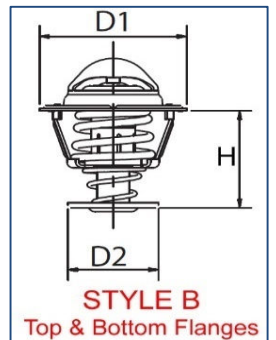

MEGANE Scenic 1.6 e (JA0F)	K7M 702, K7M 703	01/97	09/99	7.8322	89	A	50		
MEGANE Scenic 1.9 D (JA0J)	F8Q 790	03/97	09/99	7.8178	89	C			
MEGANE Scenic 1.9 dT (JA0K, JA0Y)	F8Q 784	01/97	09/99	7.8178	89	C			
MEGANE Scenic 1.9 dT (JA0K, JA0Y)	F8Q 786	01/97	09/99	7.8177	89	C			
MEGANE Scenic 1.9 dTi (JA0N)	F9Q 730, F9Q 734	04/97	09/99	7.8178	89	C			
MEGANE Scenic 2.0 RXE 4x4	F3R 750	05/97	10/99	7.8178	89	C			
MEGANE Scenic 2.0i (JA0G)	F3R 750, F3R 751	01/97	09/99	7.8178	89	C			
MEGANE Scenic 2.0i (JA0G)	F3R 796	01/99	09/99	7.8177	89	C			
MEGANE Station wagon 1.4 16V (KZ0F, KZ1F)	H4J 700	05/09		7.8712	82	A	54.5		
MEGANE Station wagon 1.5 dCi (KZ0C)	K9K 834	05/09		7.8710	83	C			
MEGANE Station wagon 1.5 dCi (KZ0D, KZ1G)	K9K 836	02/09		7.8710	83	C			
MEGANE Station wagon 1.6 16V (KZ0U, KZ1B)	K4M 858	05/09		7.8706	89	C			
MEGANE Station wagon 1.9 dCi (KZ0N)	F9Q 870	05/09		7.8720	89	C			
MEGANE Station wagon 2.0 16V (KZ0K)	F4R 870	11/08		7.8543	83	A	50		
MODUS 1.2	D4F 742	01/08		7.8192	89	C			
MODUS 1.2 (JP0C, JP0K)	D4F 740	12/04		7.8192	89	C			
MODUS 1.2 (JP0S)	D4F 740	05/05		7.8192	89	C			
MODUS 1.2 16V	D4F 784	05/07		7.8192	89	C			
MODUS 1.4	K4J 780	07/05		7.8705	89	C			
MODUS 1.4	K4J 780	07/05		7.8706	89	C			
MODUS 1.4 (JP01, JP0J)	K4J 770	12/04		7.8705	89	C			
MODUS 1.4 (JP01, JP0J)	K4J 770	12/04		7.8706	89	C			
MODUS 1.5 dCi	K9K 750	09/04		7.8704	89	C			
MODUS 1.5 dCi	K9K 752	12/04		7.8704	89	C			
MODUS 1.5 dCi	K9K 760	09/04		7.8703	89	C			
MODUS 1.5 dCi	K9K 766	12/04		7.8710	83	C			
MODUS 1.5 dCi	K9K 766	12/04		7.8710S	83	C			
MODUS 1.5 dCi	K9K 768	12/04		7.8710	83	C			
MODUS 1.5 dCi	K9K 768	12/04		7.8710S	83	C			
MODUS 1.5 dCi (JP02)	K9K 772	02/05		7.8703	89	C			
MODUS 1.5 dCi (JP0G)	K9K 762	09/04		7.8703	89	C			
MODUS 1.5 dCi (JP0G, JP0H)	K9K 764	05/05		7.8710	83	C			
MODUS 1.6	K4M 792, K4M 794	12/04		7.8705	89	C			
MODUS 1.6	K4M 792, K4M 794	12/04		7.8706	89	C			
MODUS 1.6	K4M 800	02/05		7.8705	89	C			
MODUS 1.6	K4M 800	02/05		7.8706	89	C			
MODUS 1.6	K4M 801	02/05		7.8705	89	C			
MODUS 1.6	K4M 801	02/05		7.8706	89	C			
MODUS 1.6 (JP0B)	K4M 790, K4M 791	12/04		7.8705	89	C			
MODUS 1.6 (JP0B)	K4M 790, K4M 791	12/04		7.8706	89	C			
RAPID Furgonato 1.0 (F400)	C1C 706	03/86	08/91	7.8246	89	A	43		
RAPID Furgonato 1.1 (F401)	C1E 750,752,754,760,762	07/85	04/95	7.8246	89	A	43		
RAPID Furgonato 1.1 (F401)	C1E 750,760,762,792	07/85	04/95	7.8247	86	A	43		
RAPID Furgonato 1.1 (F40H)	C1E 756	06/87	09/91	7.8246	89	A	43		
RAPID Furgonato 1.1 (F40T)	C1E 764	09/91	10/97	7.8247	86	A	43		
RAPID Furgonato 1.2 (F406, G40A)	C3G 710, C3G 712	09/91	03/98	7.8246	89	A	43		
RAPID Furgonato 1.2 (F40F)	C1G 726	09/91	09/96	7.8246	89	A	43		
RAPID Furgonato 1.2 (F40F)	C1G 726	09/91	09/96	7.8247	86	A	43		
RAPID Furgonato 1.4 (F402)	C1J 768	07/85	08/91	7.8247	86	A	43		
RAPID Furgonato 1.4 (F402)	C1J 768, C1J 780	07/85	08/91	7.8246	89	A	43		
RAPID Furgonato 1.4 (F407) Cat.	C3J 700, 702, C3J 760, 762	08/88	03/98	7.8246	89	A	43		
RAPID Furgonato 1.4 (F40D)	E7J 728	01/94	03/98	7.8327	91	A	50		
RAPID Furgonato 1.4 (F40M)	C2J 784	03/86	08/91	7.8246	89	A	43		
RAPID Furgonato 1.4 (F40U, F40V)	E7J 720, 724, 726, E7J 773	09/91	03/98	7.8327	91	A	50		
RAPID Furgonato 1.4 (F40S)	E7J 770	03/96	09/97	7.8327	91	A	50		
RAPID Furgonato 1.4 (F40S)	E7J 771	03/96	09/97	7.8327	91	A	50		
RAPID Furgonato 1.4 (F40Y)	E6J 738	09/91	09/97	7.8327	91	A	50		
RAPID Furgonato 1.4 RN	E6J 734	09/91	08/93	7.8327	91	A	50		
RAPID Furgonato 1.6 D (F404)	F8M 720,730,736,760	03/86	08/98	7.8297	89	A	53.5		
RAPID Furgonato 1.9 D (F40E)	F8Q 684	04/97	09/97	7.8297	89	A	53.5		
RAPID Furgonato 1.9 D (F40P, F40N, F40E)	F8Q 722, 724, F8Q 774, 776	09/91	03/98	7.8297	89	A	53.5		
RAPID Furgonato 1.9 D (F40R)	F8Q 640, F8Q 682	09/94	03/98	7.8297	89	A	53.5		

STYLE C
With housing
see below.

If model or series not listed,
please contact us
for assistance.

Email Enquiries:
sales@autoagencies.co.nz