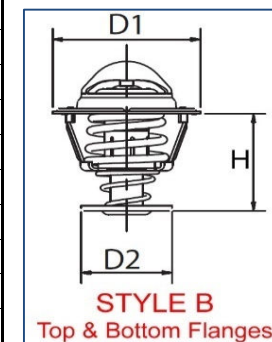

ESPACE II 2.1 TD (J633, J634, J/S635, J/S63D)	J8S 610, J8S 772,776,778	01/91	10/96	7.8250	81	B	68	29	26
ESPACE II 2.1 TD (J633, J634, J/S635, J/S63D)	J8S 610, J8S 772,776,778	01/91	10/96	7.8250	81	B	68	29	26
ESPACE II 2.1 TD (J63E)	J8S 612	11/94	10/96	7.8250	81	B	68	29	26
ESPACE II 2.2 (J/S637, J63G)	J7T 772, J7T 773, J7T 776	01/91	10/96	7.8246	89	A	43		
ESPACE II 2.2 4x4 (J/S637, J63G)	J7T 772, J7T 773	03/91	12/96	7.8246	89	A	43		
ESPACE III 1.9 dTi (JE0M)	F9Q 722	02/99	10/02	7.8177	89	C			
ESPACE III 1.9 dTi (JE0M)	F9Q 722	02/99	10/02	7.8504	89	C			
ESPACE III 2.0	F4R 700, F4R 701	09/01	10/02	7.8322	89	A	50		
ESPACE III 2.0 (JE0A)	F3R 728, 729, 742, 768, 769	11/96	10/00	7.8291	89	A	53.5		
ESPACE III 2.0 16V (JE0N, JE0L, JE02)	F4R 700, F4R 701	10/98	10/02	7.8322	89	A	50		
ESPACE III 2.2 12V TD (JE0E, JE0H, JE0P)	G8T 714, G8T 716	11/96	10/00	7.8323	83	B	55	29	35
ESPACE III 2.2 dCi (JE0K, JE0S)	G9T 642, G9T 710	10/00	10/02	7.8666	83	C			
ESPACE III 2.2 dCi (JE0S)	G9T 710	07/00	10/02	7.8666	83	C			
ESPACE III 3.0 (JE0D)	Z7X 775	11/96	10/98	7.8326	84	B	68	25	26
ESPACE III 3.0 V6 24V (JE0G, JE0R)	L7X 727	10/98	10/02	7.8510	82	C			
ESPACE IV 1.9 dCi	F9Q 820	04/03	02/05	7.8504	89	C			
ESPACE IV 1.9 dCi (JK0U, JK0G)	F9Q 820	11/02		7.8504	89	C			
ESPACE IV 2.0	F4R 790	11/02	02/05	7.8322	89	A	50		
ESPACE IV 2.0	F4R 796, F4R 797, F4R 897	04/05		7.8322	89	A	50		
ESPACE IV 2.0 (JK0KA6)	F4R 790, F4R 792	11/02		7.8322	89	A	50		
ESPACE IV 2.0 dCi	M9R 740, M9R 760	01/06		7.8719	89	C			
ESPACE IV 2.0 dCi	M9R 750	01/06		7.8719	89	C			
ESPACE IV 2.0 dCi	M9R 760	01/06		7.8719	89	C			
ESPACE IV 2.0 dCi	M9R 761	01/06		7.8719	89	C			
ESPACE IV 2.0 dCi	M9R 762	01/06		7.8719	89	C			
ESPACE IV 2.0 dCi	M9R 763	01/06		7.8719	89	C			
ESPACE IV 2.0 dCi	M9R 812	01/06		7.8719	89	C			
ESPACE IV 2.0 Turbo	F4R 896	06/05		7.8322	89	A	50		
ESPACE IV 2.0 Turbo (JK0BA6,BC6,BAB,BCB)	F4R 794, F4R 795, F4R 797	11/02		7.8322	89	A	50		
ESPACE IV 2.2 dCi	G9T 645	02/06		7.8666	83	C			
ESPACE IV 2.2 dCi (JK0HA6,C6, JK0HAB,CB)	G9T 742, G9T 743	11/02		7.8666	83	C			
EXPRESS 1.1	C1E	01/85	10/90	7.8226	83	A	43		
EXPRESS 1.2	C1G	01/85	10/90	7.8226	83	A	43		
EXPRESS 1.2	C1G	01/85	10/90	7.8246	89	A	43		
EXPRESS 1.4	C1J	01/85	10/90	7.8226	83	A	43		
EXPRESS 1.4	C2J	01/85	10/90	7.8226	83	A	43		
EXPRESS 1.4	E6J/E7J	01/85	10/90	7.8327	91	A	50		
EXPRESS 1.6 D	F8M	01/85	10/90	7.8239	89	A	53.5		
EXPRESS 1.9 D	F8Q	01/85	10/90	7.8239	89	A	53.5		
EXPRESS 955	C1C	01/85	10/90	7.8226	83	A	43		
FLUENCE 1.5 dCi	K9K 830	02/10		7.8710S	83	C			
FLUENCE 1.5 dCi	K9K 832	02/10		7.8710S	83	C			
FLUENCE 1.5 dCi	K9K 836	01/09		7.8710	83	C			
FLUENCE 1.5 dCi	K9K 838	02/10		7.8710S	83	C			
FLUENCE 1.5 dCi	K9K 842	02/10		7.8710S	83	C			
FLUENCE 1.6 16V	--	02/10		7.8706	89	C			
FLUENCE 1.6 16V	K4M 838	02/10		7.8706	89	C			
FUEGO 1.4 TL/GTL	847 720	02/80	10/85	7.8247	86	A	43		
FUEGO 1.4 TL/GTL	847 720	02/80	10/85	7.8628	75	A	43		
FUEGO 1.6	A2M 723	04/83	10/85	7.8247	86	A	43		
FUEGO 1.6	A2M 723	04/83	10/85	7.8628	75	A	43		
FUEGO 1.6 TS/GTS (1362)	843 723,724, A6M 725,726	10/80	10/85	7.8247	86	A	43		
FUEGO 1.6 TS/GTS (1362)	843 723,724, A6M 725,726	10/80	10/85	7.8628	75	A	43		
FUEGO 1.6 TS/GTS (1362)	843 723,724, A6M 725,726	10/80	10/85	7.8628	75	A	43		
FUEGO 1.6 Turbo (1365)	A5L 750	08/83	10/85	7.8247	86	A	43		
FUEGO 1.6 Turbo (1365)	A5L 750	08/83	10/85	7.8628	75	A	43		
GRAND SCÉNIC 1.4 16V	H4J 700	02/09		7.8712	82	A	54.5		
GRAND SCÉNIC 1.5 dCi	K9K 728	04/04		7.8703	89	C			
GRAND SCÉNIC 1.5 dCi	K9K 728	05/05		7.8703	89	C			
GRAND SCÉNIC 1.5 dCi	K9K 729	04/04		7.8710	83	C			
GRAND SCÉNIC 1.5 dCi	K9K 832	02/09		7.8710	83	C			
GRAND SCÉNIC 1.5 dCi	K9K 832	02/09		7.8710S	83	C			

STYLE C
With housing
see below.

If model or series not listed,
please contact us
for assistance.

Email Enquiries:
sales@autoagencies.co.nz