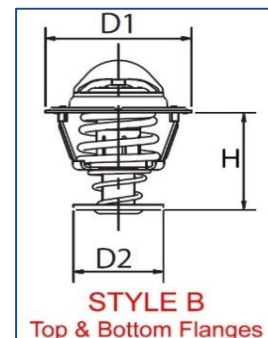

MASTER II Autobus 2.8 dTI	S9W 702	07/98	10/01	7.8299	79	B	54	25	26
MASTER II Autobus 3.0 dCi 140	ZD3 200, ZD3 202	10/03		7.8650	71	B	56	28	43
MASTER II Furgonato 1.9 dCi 80	F9Q 772, F9Q 774	11/01		7.8505	83	C			
MASTER II Furgonato 1.9 dTI	F9Q 770	09/00		7.8492	83	C			
MASTER II Furgonato 2.2 dCi 90	G9T 720, G9T 722, G9T 750	09/00		7.8666	83	C			
MASTER II Furgonato 2.5 D	S8U 770	07/98	01/01	7.8299	79	B	54	25	26
MASTER II Furgonato 2.5 D	S8U 772	10/97		7.8299	79	B	54	25	26
MASTER II Furgonato 2.5 dCi	G9U 750	06/01		7.8666	83	C			
MASTER II Furgonato 2.5 dCi 100	G9U 754	10/03		7.8666	83	C			
MASTER II Furgonato 2.5 dCi 120	G9U 720, G9U 754	10/01		7.8666	83	C			
MASTER II Furgonato 2.8 dTI	S9W 700	07/99		7.8299	79	B	54	25	26
MASTER II Furgonato 2.8 dTI	S9W 702	07/98	10/01	7.8299	79	B	54	25	26
MASTER II Furgonato 3.0 dCi	ZD3 200	06/03		7.8650	71	B	56	28	43
MASTER II Furgonato 3.0 dCi 140	ZD3 202	10/03		7.8650	71	B	56	28	43
MASTER II Pianale piatto/Autotelaio 2.2 dCi 90	G9T 720, G9T 722, G9T 750	09/00		7.8666	83	C			
MASTER II Pianale piatto/Autotelaio 2.5 D	S8U 770	07/98	01/01	7.8299	79	B	54	25	26
MASTER II Pianale piatto/Autotelaio 2.5 D	S8U 772	10/97		7.8299	79	B	54	25	26
MASTER II Pianale piatto/Autotelaio 2.5 dCi	G9U 750	06/01		7.8666	83	C			
MASTER II Pianale piatto/Autotelaio 2.5 dCi 100	G9U 754	10/03		7.8666	83	C			
MASTER II Pianale piatto/Autotelaio 2.5 dCi 120	G9U 720, G9U 754	10/01		7.8666	83	C			
MASTER II Pianale piatto/Autotelaio 2.8 dTI	S9W 700	07/99		7.8299	79	B	54	25	26
MASTER II Pianale piatto/Autotelaio 2.8 dTI	S9W 702	07/98	10/01	7.8299	79	B	54	25	26
MASTER II Pianale piatto/Autotelaio 3.0 dCi	ZD3 200	06/03		7.8650	71	B	56	28	43
MASTER II Pianale piatto/Autotelaio 3.0 dCi 140	ZD3 202	10/03		7.8650	71	B	56	28	43
MASTER III 2.2 dCi	G9T 720	08/06		7.8666	83	C			
MASTER III 2.2 dCi	G9T 722	08/06		7.8666	83	C			
MASTER III 2.2 dCi	G9T 750	08/06		7.8666	83	C			
MASTER III 2.5 D	S8U 770	08/06		7.8299	79	B	54	25	26
MASTER III 2.5 D	S8U 772	08/06		7.8299	79	B	54	25	26
MASTER III 2.5 dCi	G9U 632	08/06		7.8666	83	C			
MASTER III 2.5 dCi	G9U 632	08/06		7.8666	83	C			
MASTER III 2.5 dCi	G9U 650	08/06		7.8666	83	C			
MASTER III 2.5 dCi	G9U 720	08/06		7.8666	83	C			
MASTER III 2.5 dCi	G9U 724	08/06		7.8666	83	C			
MASTER III 2.5 dCi	G9U 750	08/06		7.8666	83	C			
MASTER III 2.8 dTI	S9W 700	08/06		7.8299	79	B	54	25	26
MASTER III 2.8 dTI	S9W 702	08/06		7.8299	79	B	54	25	26
MASTER III 3.0 dCi	ZD3 202	08/06		7.8650	71	B	56	28	43
MASTER III Autobus 2.5 dCi	G9U 632	08/06		7.8666	83	C			
MASTER III Autobus 2.5 dCi	G9U 650	08/06		7.8666	83	C			
MASTER III Autobus 2.5 dCi	G9U 754	08/06		7.8666	83	C			
MASTER III Furgonato 2.5 dCi	G9U 632	08/06		7.8666	83	C			
MASTER III Furgonato 2.5 dCi	G9U 650	08/06		7.8666	83	C			
MASTER III Furgonato 2.5 dCi	G9U 754	08/06		7.8666	83	C			
MASTER III Pianale piatto/Telaio 2.5 dCi	G9U 632	08/06		7.8666	83	C			
MASTER III Pianale piatto/Telaio 2.5 dCi	G9U 650	08/06		7.8666	83	C			
MASTER III Pianale piatto/Telaio 2.5 dCi	G9U 754	08/06		7.8666	83	C			
MEGANE 2 volumi /Coda spiovente 1.6 16V	K4M 858	11/08		7.8706	89	C			
MEGANE 2 volumi /Coda spiovente 1.9 dCi	F9Q 872	11/08		7.8720	89	C			
MEGANE 2 volumi /Coda spiovente 2.0	F4R 870	11/08		7.8543	83	A	50		
MEGANE Cabriolet 1.4 16V (EA0D,W, EA1H,10)	K4J 714, K4J 750	03/99		7.8322	89	A	50		
MEGANE Cabriolet 1.6 16V (EA0B)	K4M 709	05/00		7.8322	89	A	50		
MEGANE Cabriolet 1.6 16V (EA0B, EA04, EA11)	K4M 700, K4M 701, K4M 708	03/99		7.8322	89	A	50		
MEGANE Cabriolet 1.6 e (EA0F)	K7M 702, K7M 703	10/96	03/99	7.8322	89	A	50		
MEGANE Cabriolet 2.0 (EA0G)	F3R 750	04/97		7.8178	89	C			
MEGANE Cabriolet 2.0 16V	F4R 770	01/02		7.8322	89	A	50		
MEGANE Cabriolet 2.0 16V (EA0H)	F7R 710, F7R 714	10/96	11/99	7.8297	89	A	53.5		
MEGANE Cabriolet 2.0 16V IDE (EA03,0P,14)	F5R 740	11/99		7.8322	89	A	50		
MEGANE Cabriolet 2.0i (EA0G)	F3R 791, F3R 796	03/99		7.8177	89	C			
MEGANE Cabriolet 2.0i 16V (EA0C)	F4R 746	03/01		7.8322	89	A	50		
MEGANE Classic 1.4 (LA0E, LA0V)	E7J 626, E7J 764	09/96		7.8322	89	A	50		
MEGANE Classic 1.4 16V (LA0D,1H,0W,10)	K4J 714, K4J 750	03/99		7.8322	89	A	50		

STYLE C
With housing
see below.

If model or series not listed,
please contact us
for assistance.

Email Enquiries:
sales@autoagencies.co.nz